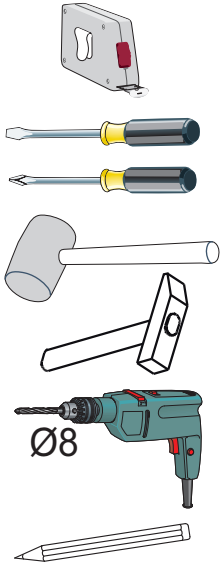

Model: **VESPER RTV 4D**

1/15

Do montázu potrebne są:
Für die Montage dieser Type
benötigen Sie:

Na montáž budete potrebovať
Potrebne k montáži

BOGART.

PL Instrukcja montażowa
D Montageanleitung
GB Assembly instructions
SK Návod na montáž
CZ Návod k montáži

D Sehr geehrter Kunde, sollte ein Teil fehlen oder beschädigt sein, kreuzen Sie bitte dieses deutlich auf der Montageanleitung an und schicken Sie zu uns ab.

GB Dear customer, Should there be any place missing or damaged, kindly mark this place clearly on the attached assembly instructions and return it to us.