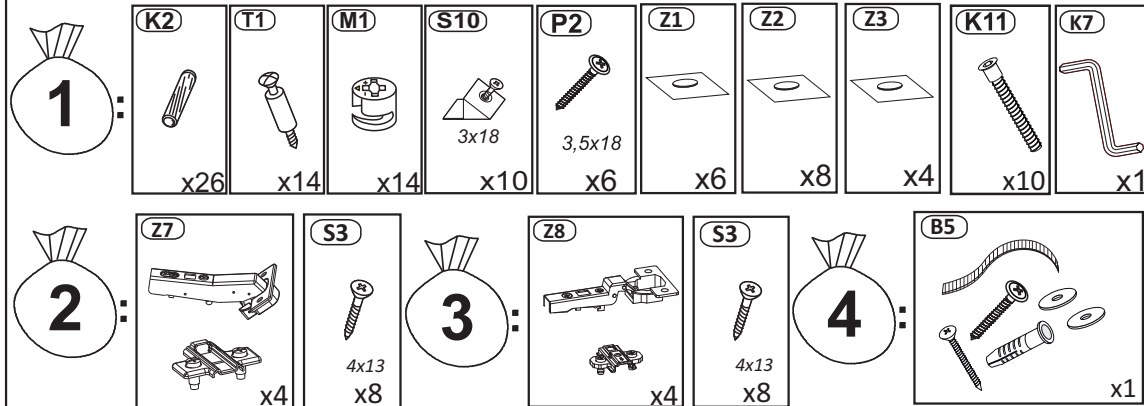

Model: **VESPER RTV 4D**

1/15

Do montázu potrebne są:
Für die Montage dieser Type
benötigen Sie:

Na montáž budete potrebovať
Potrebne k montáži

BOGART.

PL Instrukcja montażowa
D Montageanleitung
GB Assembly instructions
SK Návod na montáž
CZ Návod k montáži