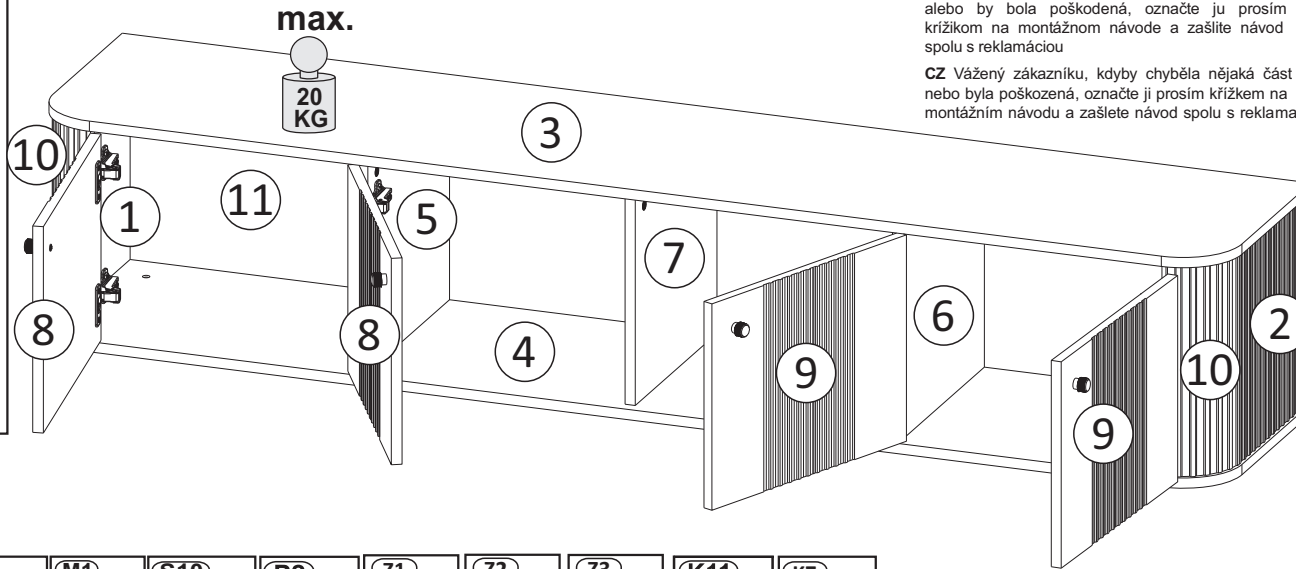

Model: **VESPER RTV 4D**

1/15

Do montázu potrebne są:
Für die Montage dieser Type
benötigen Sie:

Na montáž budete potrebovať
Potrebne k montáži

BOGART.

PL Instrukcja montażowa
D Montageanleitung
GB Assembly instructions
SK Návod na montáž
CZ Návod k montáži