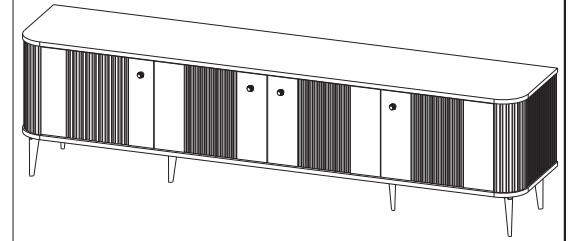

PL Instrukcja montażowa
D Montageanleitung
GB Assembly instructions
SK Návod na montáž
CZ Návod k montáži

D Sehr geehrter Kunde, sollte ein Teil fehlen oder beschädigt sein, kreuzen Sie bitte dieses deutlich auf der Montageanleitung an und schicken Sie zu uns ab.

GB Dear customer, Should there be any place missing or damaged, kindly mark this place clearly on the attached assembly instructions and return it to us.

PL Szanowny Kliencie, gdyby brakowało jakiejś części lub byłaby uszkodzona proszę to oznaczyć krzyżykiem na instrukcji montażowej i przesłać instrukcję razem z reklamacją.

SK Vážený zákazník, keby chýbala nejaká časť, alebo by bola poškodená, označte ju prosím krížikom na montážnom návode a zašlite návod spolu s reklamáciou.

CZ Vážený zákazníku, kdyby chýběla nějaká část nebo byla poškozená, označte ji prosím křížkem na montážním návodu a zašlete návod spolu s reklamací.

Opcja A, Option A, Možnosť A,