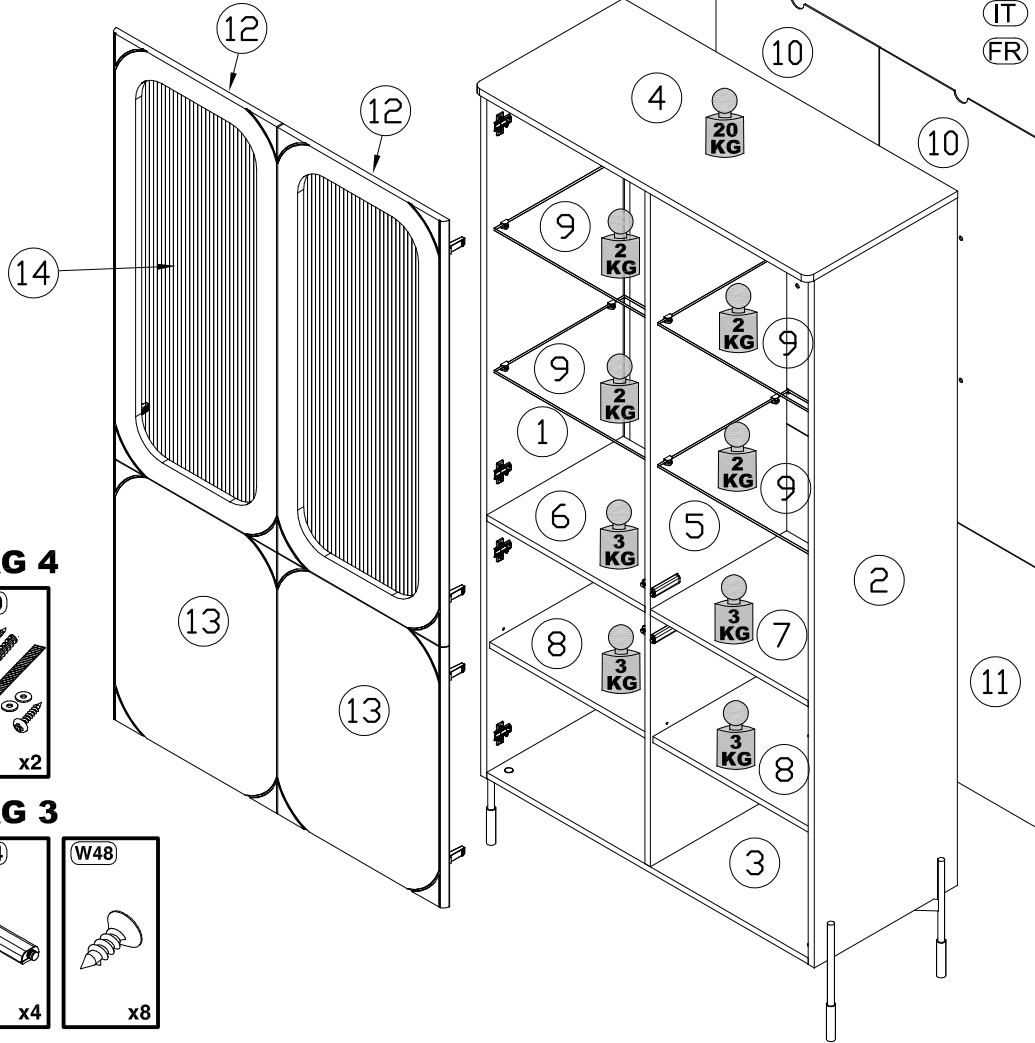

Model: SONATIA
Modell: WITRYNA 100 4D

Strona: 1/12
Blatt Nr: 1/12

BOGART.

(PL) INSTRUKCJA MONTAŻOWA
(D) MONTAGENLEITUNG
(GB) ASSEMBLY INSTRUCTIONS
(SK) NÁVOD NA MONTÁŽ
(CZ) MONTÁŽNÍ NÁVOD
(IT) ISTRUZIONI DI ASSEMBLAGGIO
(FR) NOTICE DE MONTAGE