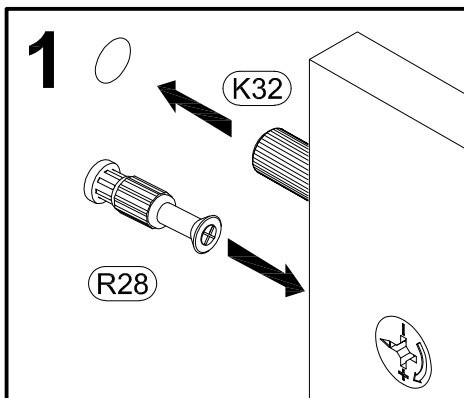

BAG 1

BAG 2

BAG 3

OPCJA I

OPCJA II

Model: SONATIA
Modell: SZAFKA NOCNA 45 2SZ

Strona: 8/8
Blatt Nr: 8/8