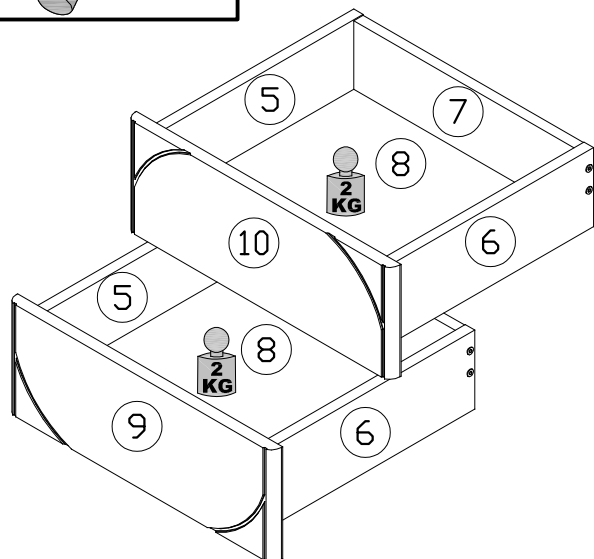

Model: SONATIA
Modell: SZAFKA NOCNA 45 2SZ

Strona: 1/8
Blatt Nr: 1/8

BOGART.

Do montażu potrzebne są:
Für die Montage dieser Type benötigen Sie:
For assembly you need:
Pour le montage, vous avez besoin de :