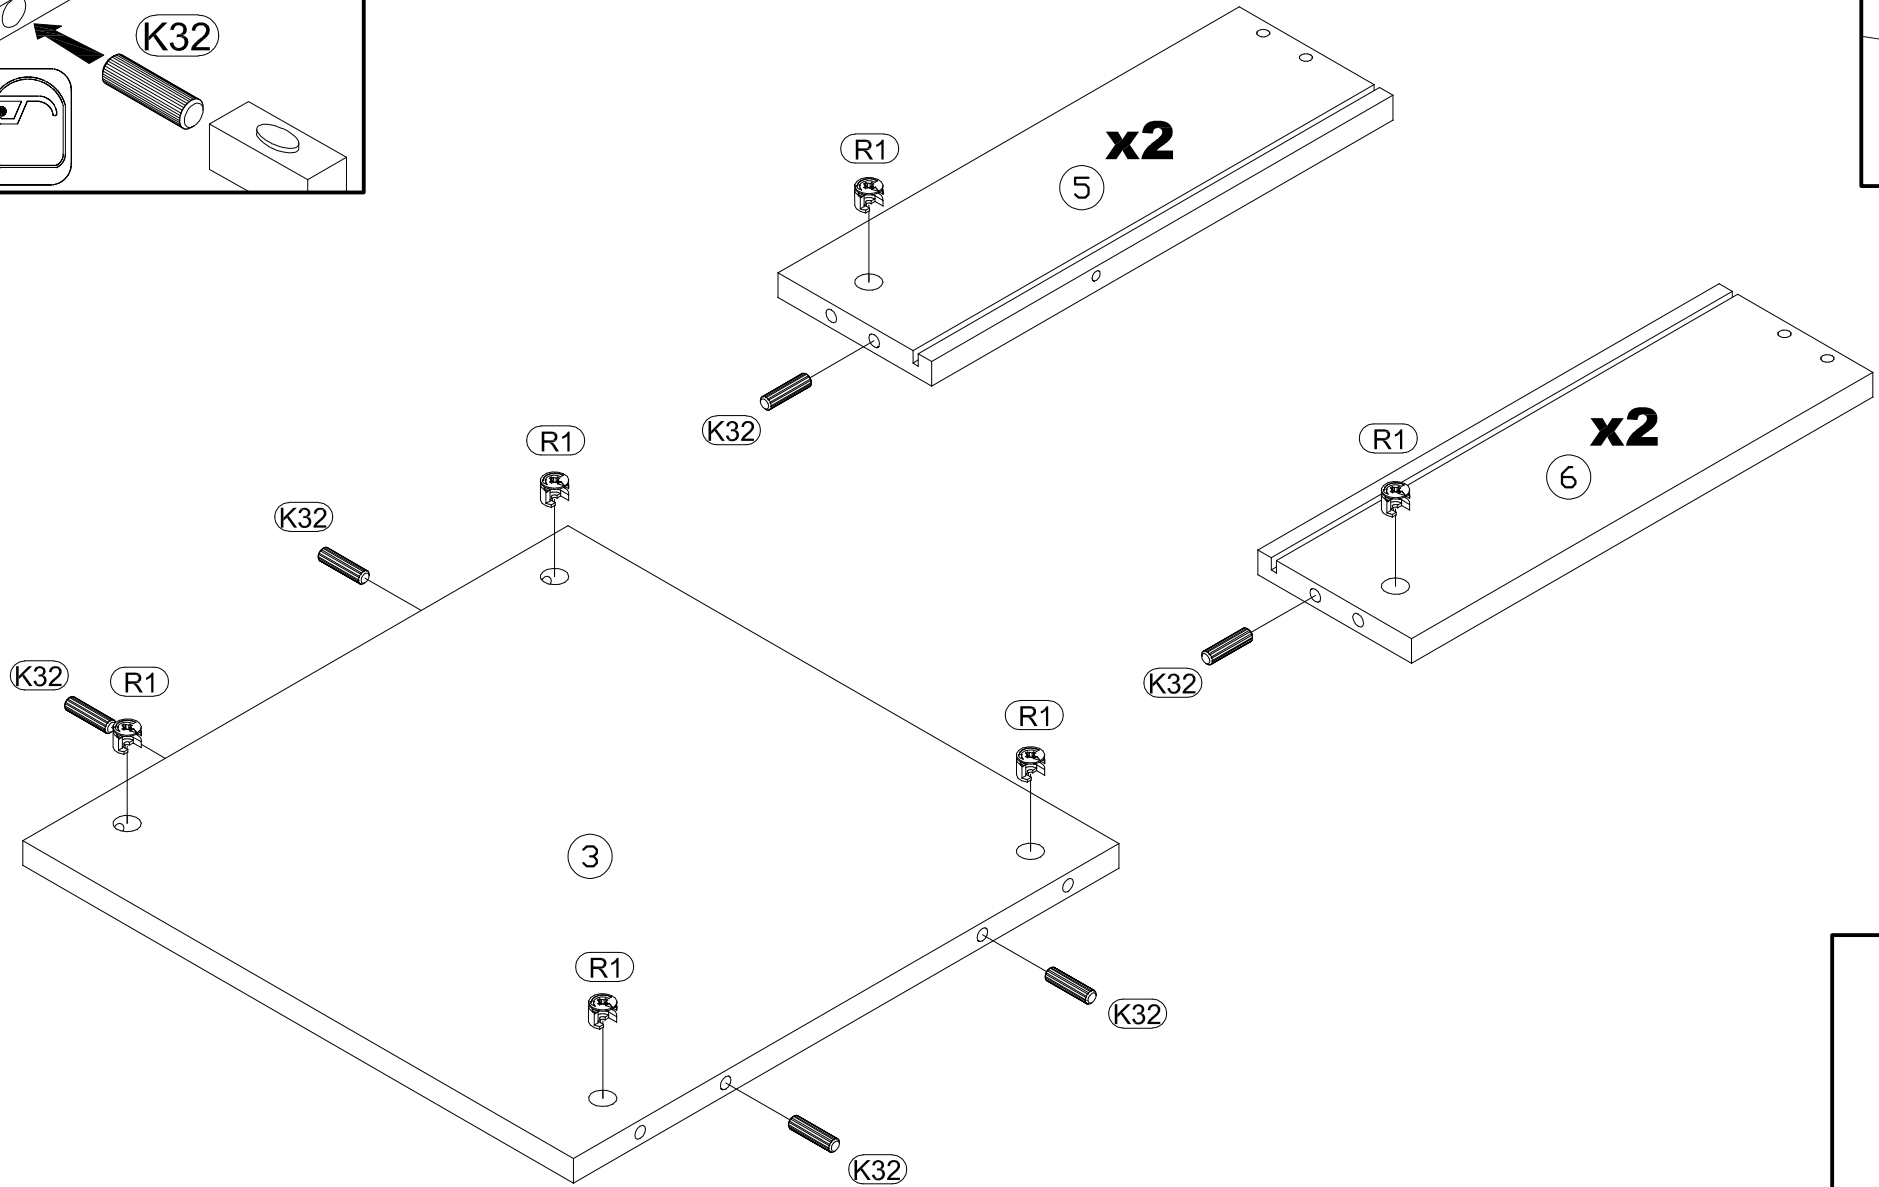

BAG 1

BAG 2

BAG 3

OPCJA I

OPCJA II

Model: SONATIA
Modell: SZAFKA NOCNA 45 2SZ

Strona: 8/8
Blatt Nr: 8/8