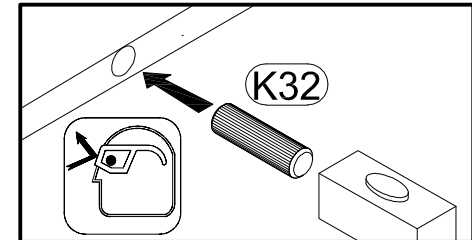

BAG 1

BAG 2

BAG 3

OPCJA I

OPCJA II

Model: SONATIA
Modell: SZAFKA NOCNA 45 2SZ

Strona: 8/8
Blatt Nr: 8/8