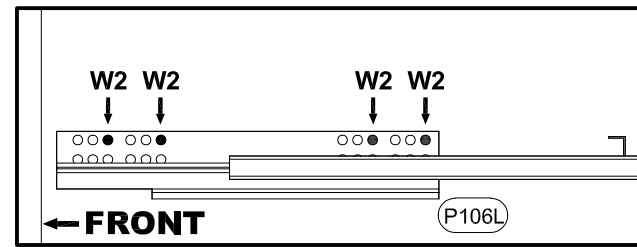

BAG 1

BAG 2

BAG 3

OPCJA I

OPCJA II

Model: SONATIA
Modell: SZAFKA NOCNA 45 2SZ

Strona: 8/8
Blatt Nr: 8/8