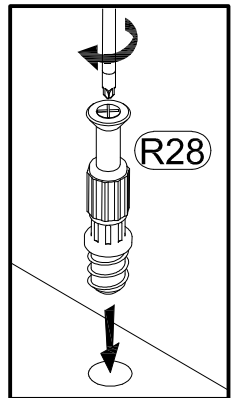

BAG 1

BAG 2

BAG 3

OPCJA I

OPCJA II

Model: SONATIA
Modell: SZAFKA NOCNA 45 2SZ

Strona: 8/8
Blatt Nr: 8/8