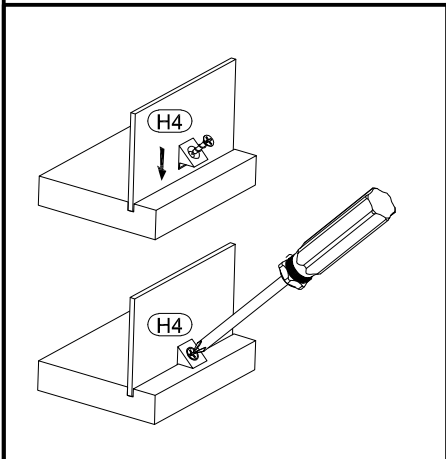

BAG 1

BAG 2

BAG 3

OPCJA I

OPCJA II

Model: SONATIA
Modell: SZAFKA NOCNA 45 2SZ

Strona: 8/8
Blatt Nr: 8/8