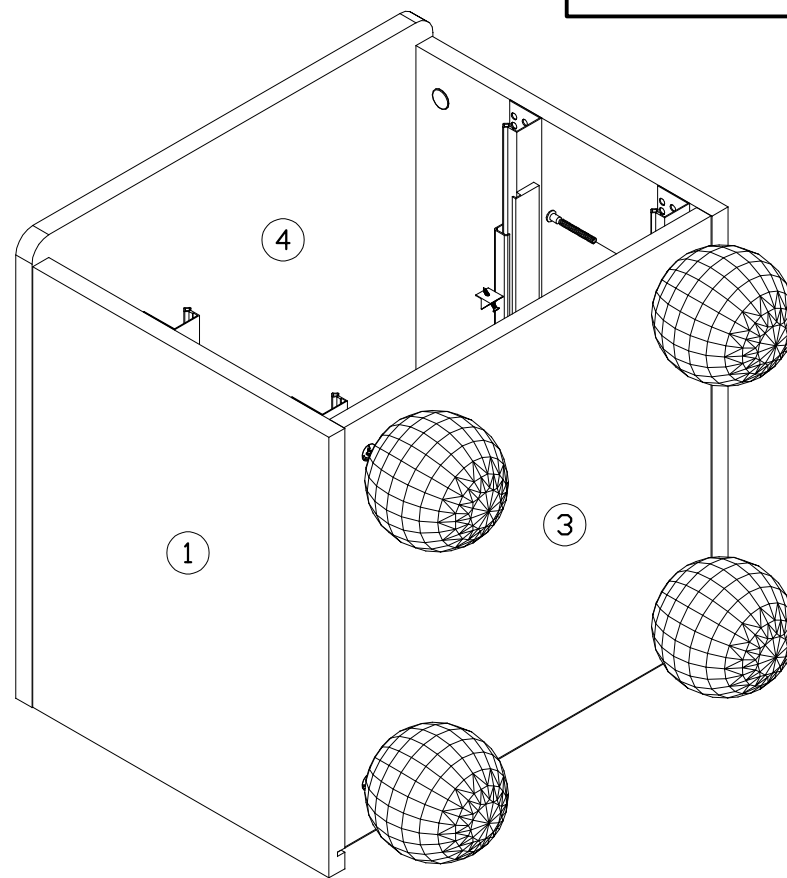

BAG 1

BAG 2

BAG 3

OPCJA I

OPCJA II

Model: SONATIA
Modell: SZAFKA NOCNA 45 2SZ

Strona: 8/8
Blatt Nr: 8/8