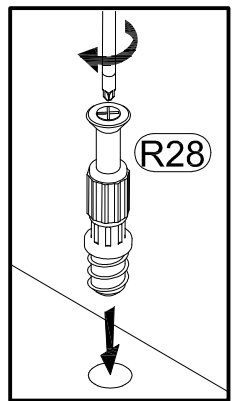

BAG 1

BAG 2

BAG 3

OPCJA I

OPCJA II

Model: SONATIA
Modell: SZAFKA NOCNA 45 2SZ

Strona: 8/8
Blatt Nr: 8/8