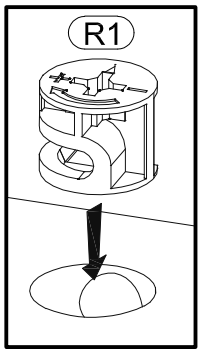

BAG 1

BAG 2

BAG 3

OPCJA I

OPCJA II

Model: SONATIA
Modell: SZAFKA NOCNA 45 2SZ

Strona: 8/8
Blatt Nr: 8/8