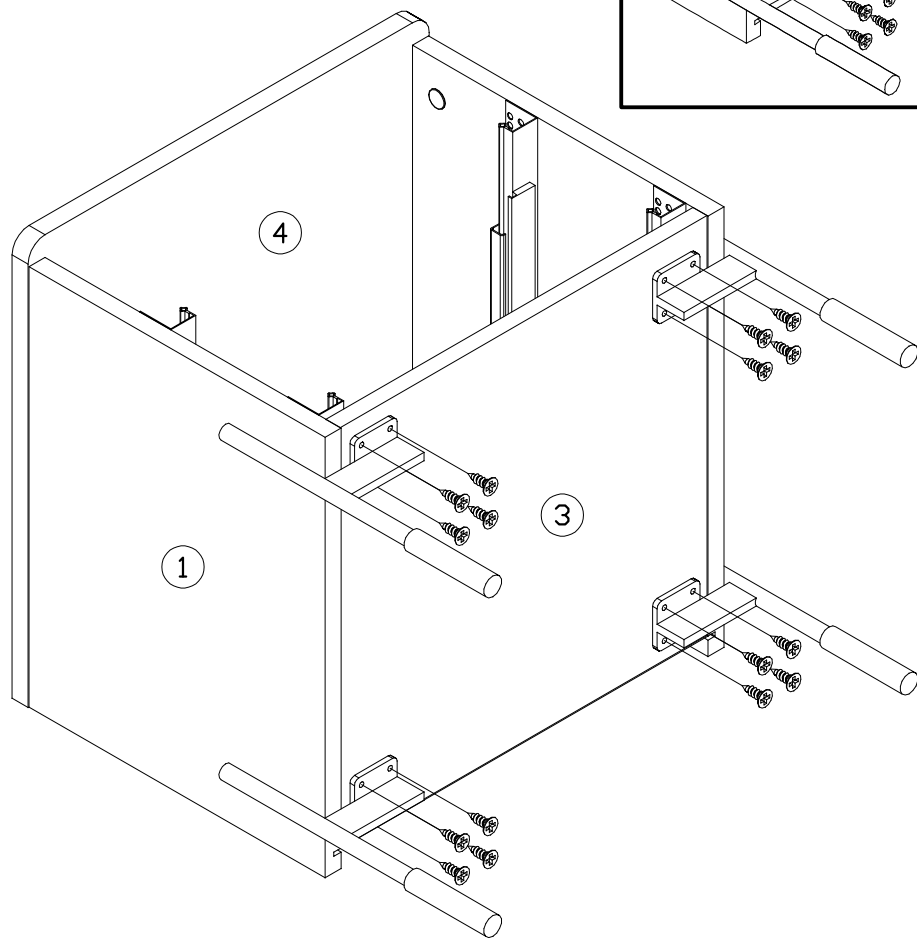

BAG 1

BAG 2

BAG 3

OPCJA I

OPCJA II

Model: SONATIA
Modell: SZAFKA NOCNA 45 2SZ

Strona: 8/8
Blatt Nr: 8/8