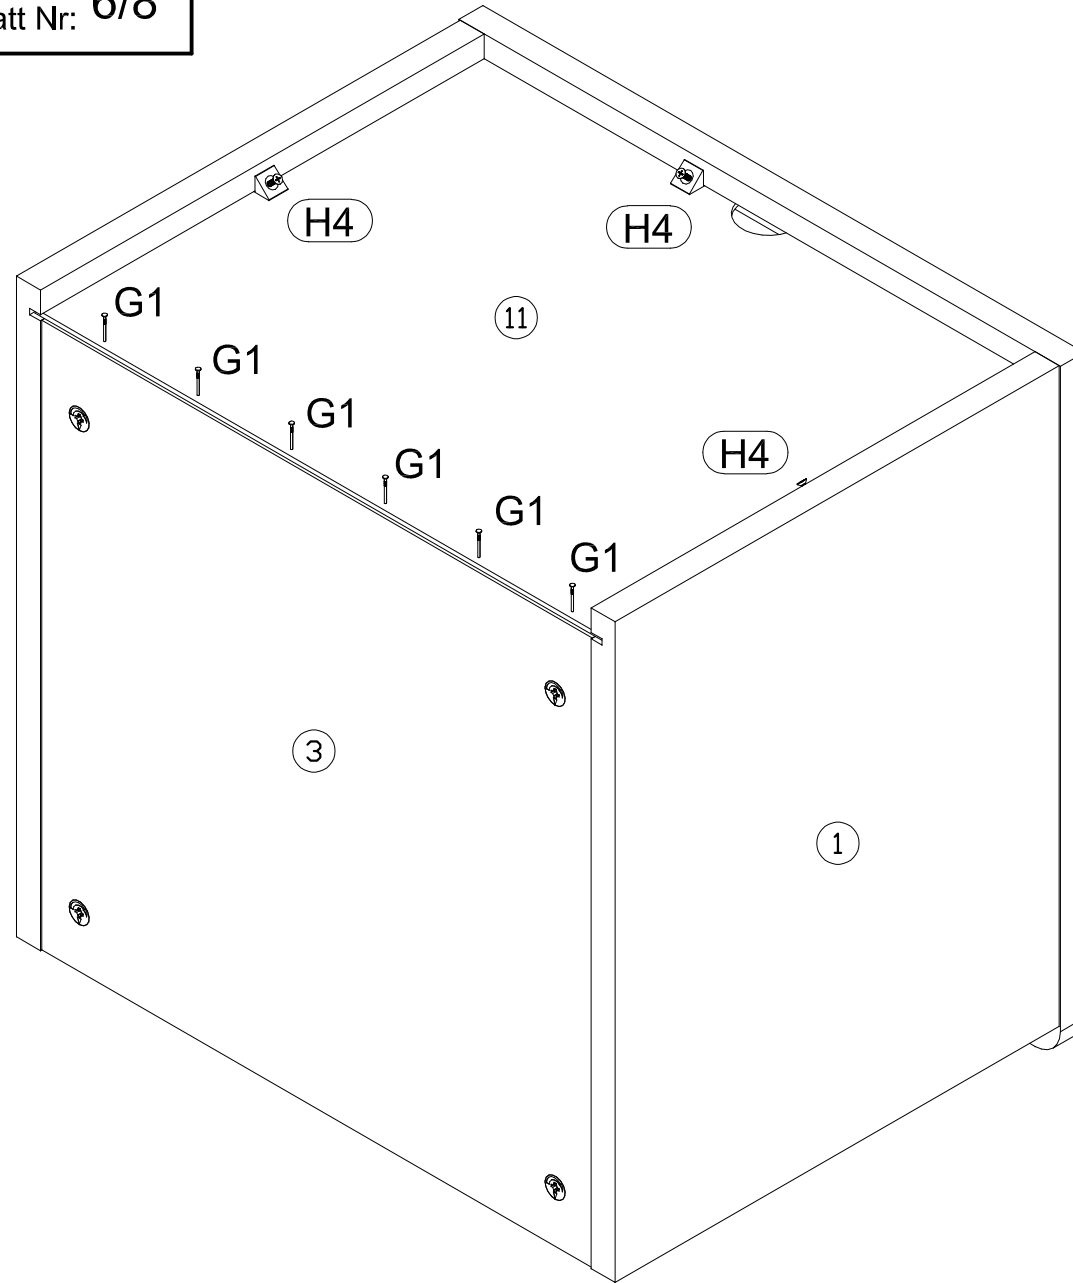

BAG 1

BAG 2

BAG 3

OPCJA I

OPCJA II

Model: SONATIA
Modell: SZAFKA NOCNA 45 2SZ

Strona: 8/8
Blatt Nr: 8/8