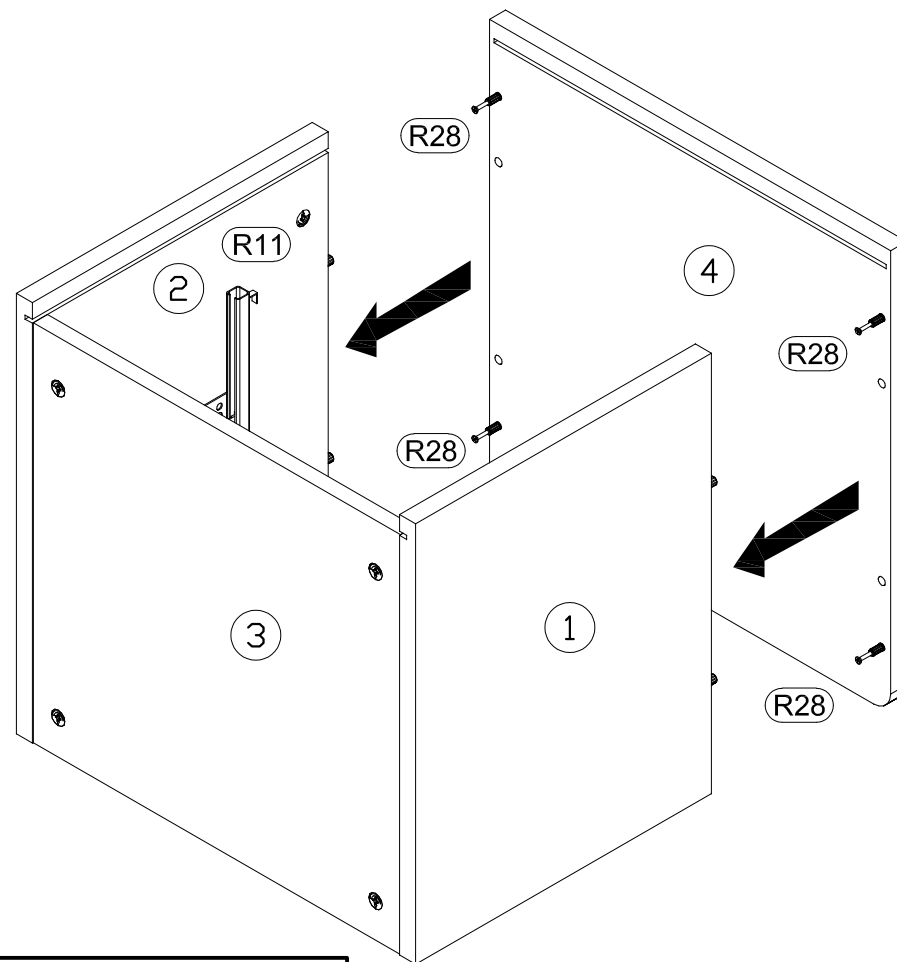

BAG 1

BAG 2

BAG 3

OPCJA I

OPCJA II

Model: SONATIA
Modell: SZAFKA NOCNA 45 2SZ

Strona: 8/8
Blatt Nr: 8/8