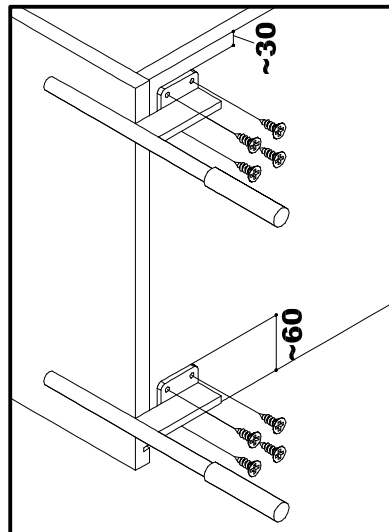

BAG 1

BAG 2

BAG 3

OPCJA I

OPCJA II

Model: SONATIA
Modell: SZAFKA NOCNA 45 2SZ

Strona: 8/8
Blatt Nr: 8/8