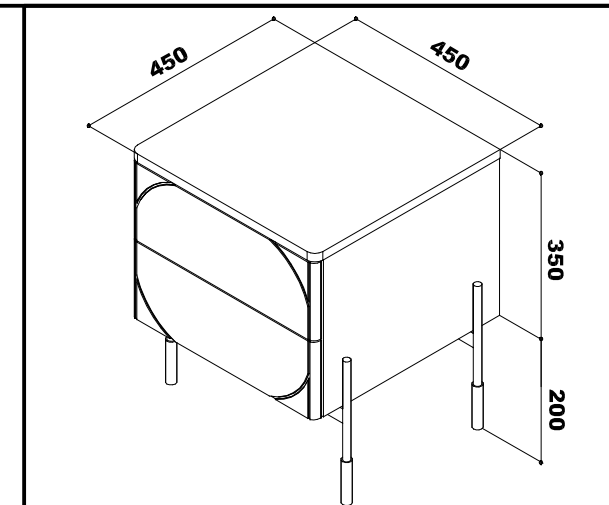

- (PL) INSTRUKCJA MONTAŻOWA
- (D) MONTAGENLEITUNG
- (GB) ASSEMBLY INSTRUCTIONS
- (SK) NÁVOD NA MONTÁŽ
- (CZ) MONTÁŽNÍ NÁVOD
- (IT) ISTRUZIONI DI ASSEMBLAGGIO
- (FR) NOTICE DE MONTAGE