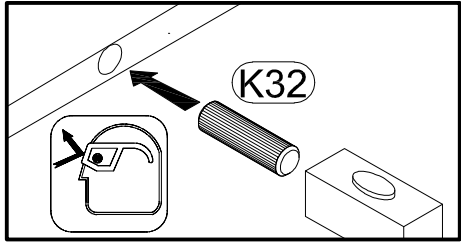

BAG 1

BAG 2

BAG 3

OPCJA I

OPCJA II

Model: SONATIA
Modell: SZAFKA NOCNA 45 2SZ

Strona: 8/8
Blatt Nr: 8/8