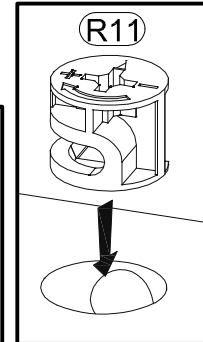

BAG 1

BAG 2

BAG 3

OPCJA I

OPCJA II

Model: SONATIA
Modell: SZAFKA NOCNA 45 2SZ

Strona: 8/8
Blatt Nr: 8/8