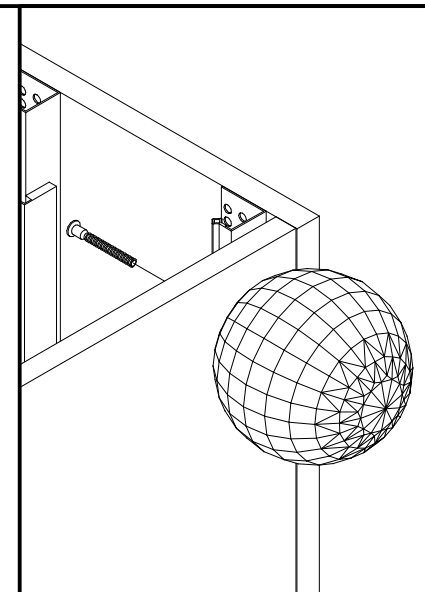

BAG 1

BAG 2

BAG 3

OPCJA I

OPCJA II

Model: SONATIA
Modell: SZAFKA NOCNA 45 2SZ

Strona: 8/8
Blatt Nr: 8/8