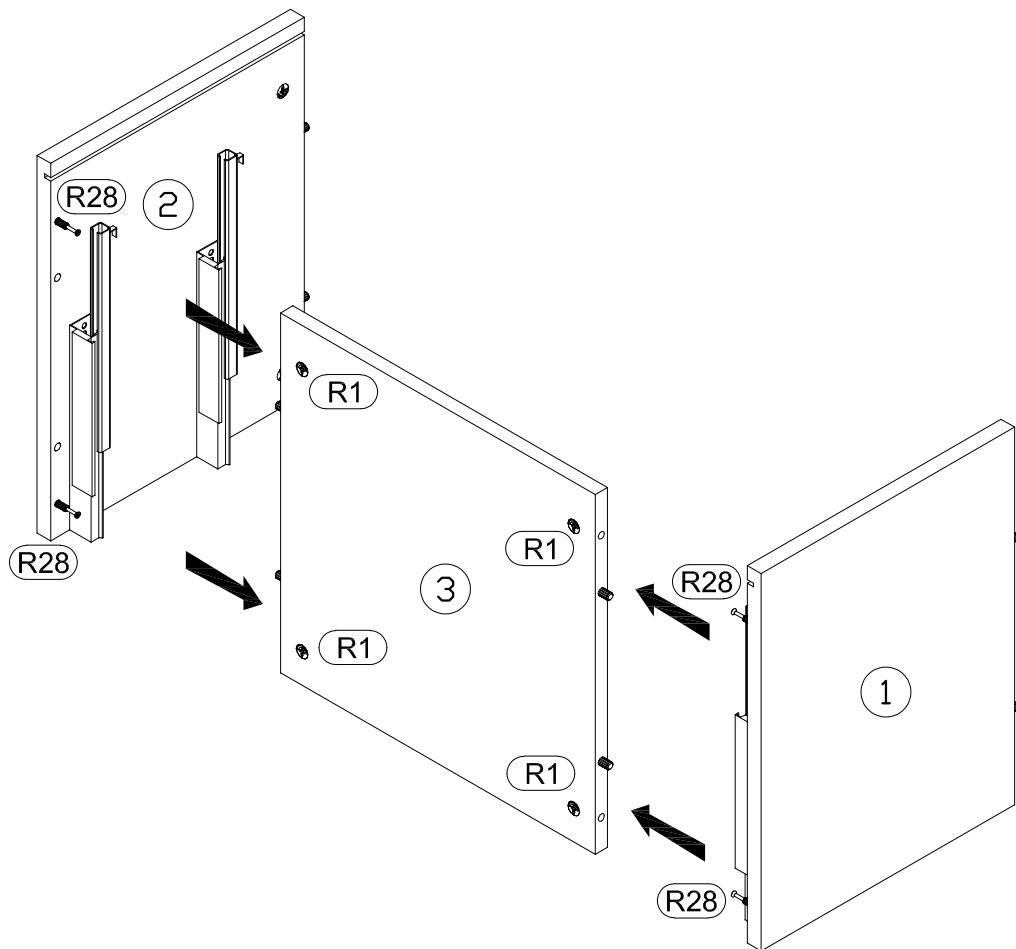

BAG 1

BAG 2

BAG 3

OPCJA I

OPCJA II

Model: SONATIA
Modell: SZAFKA NOCNA 45 2SZ

Strona: 8/8
Blatt Nr: 8/8