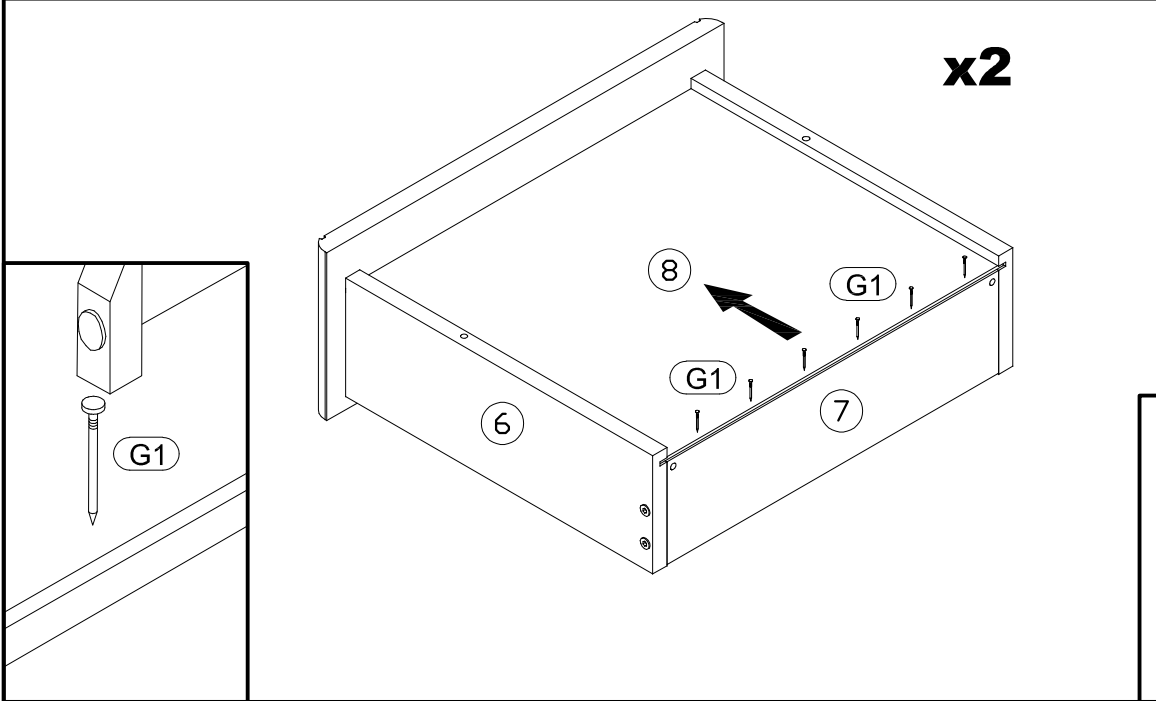

BAG 1

BAG 2

BAG 3

OPCJA I

OPCJA II

Model: SONATIA
Modell: SZAFKA NOCNA 45 2SZ

Strona: 8/8
Blatt Nr: 8/8