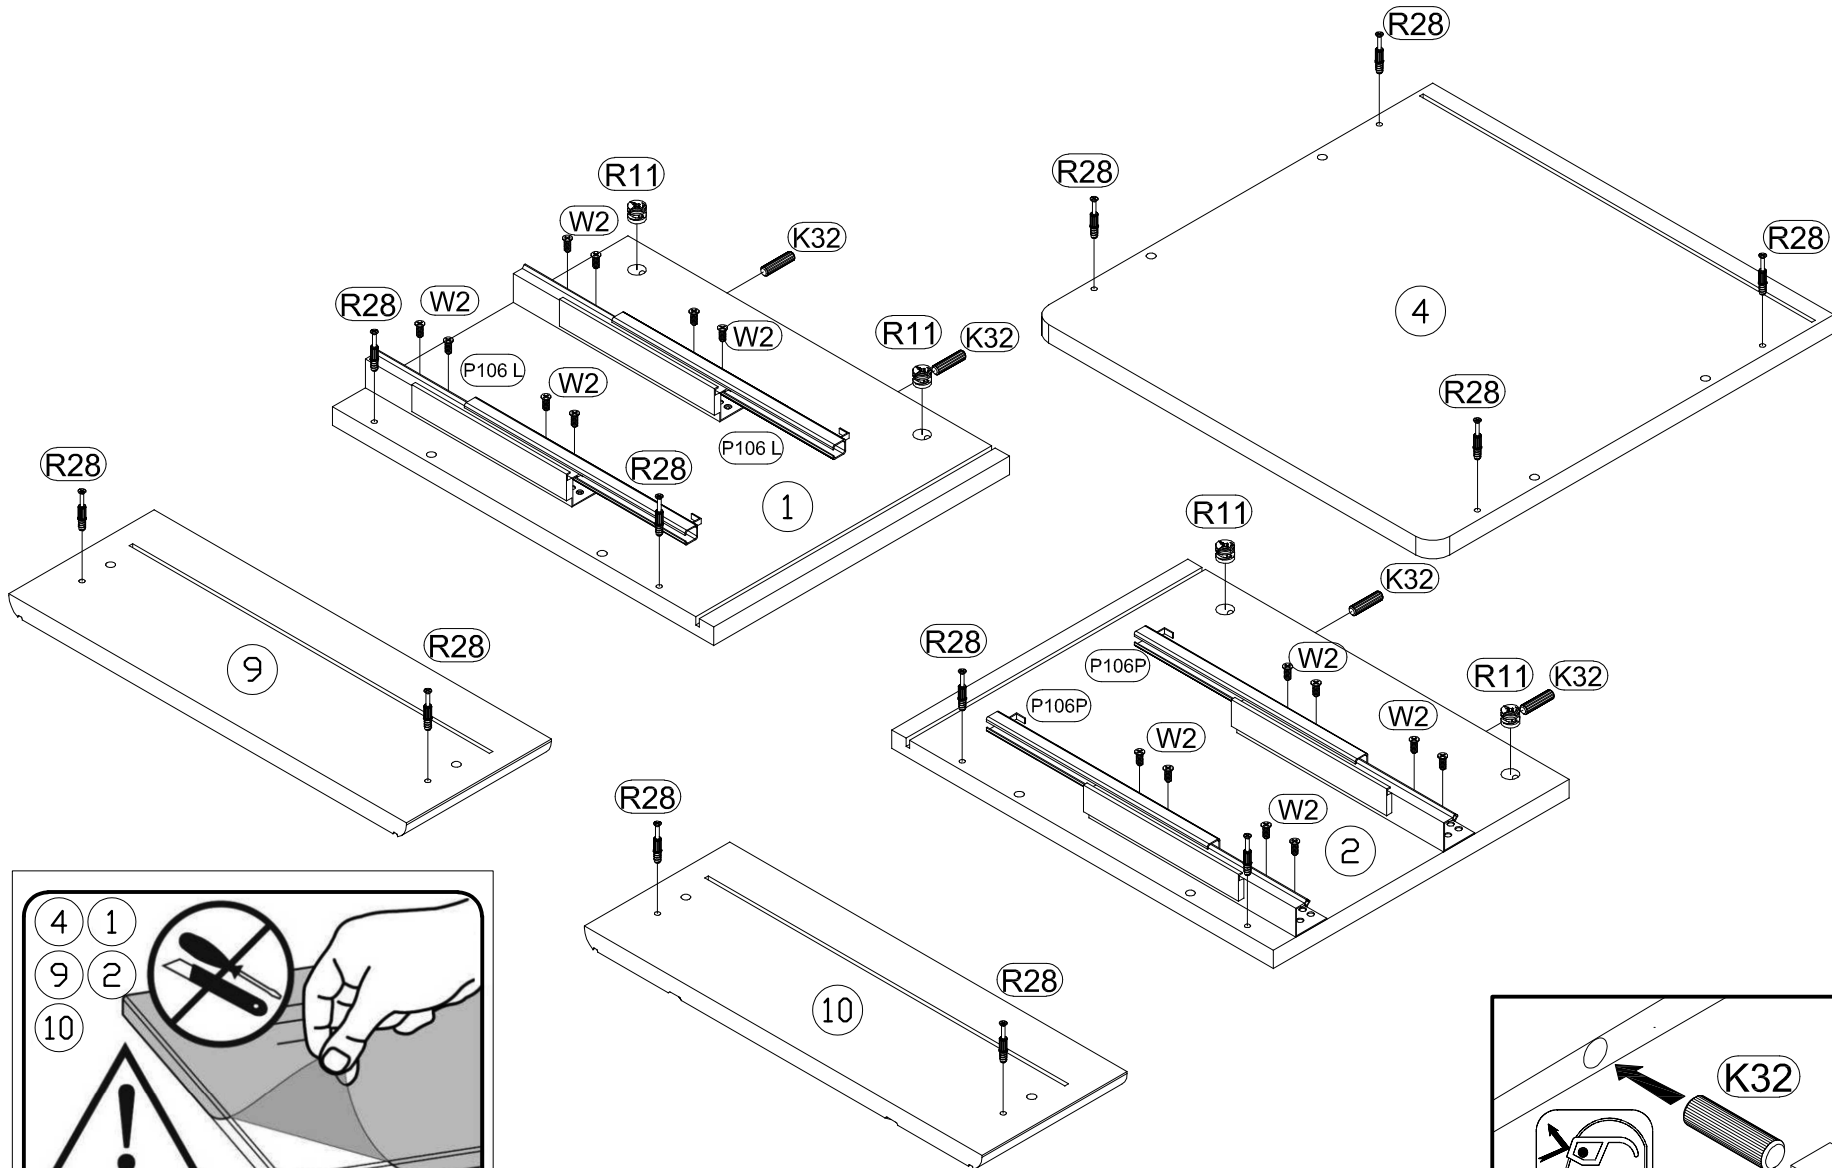

BAG 1

BAG 2

BAG 3

OPCJA I

OPCJA II

Model: SONATIA
Modell: SZAFKA NOCNA 45 2SZ

Strona: 8/8
Blatt Nr: 8/8