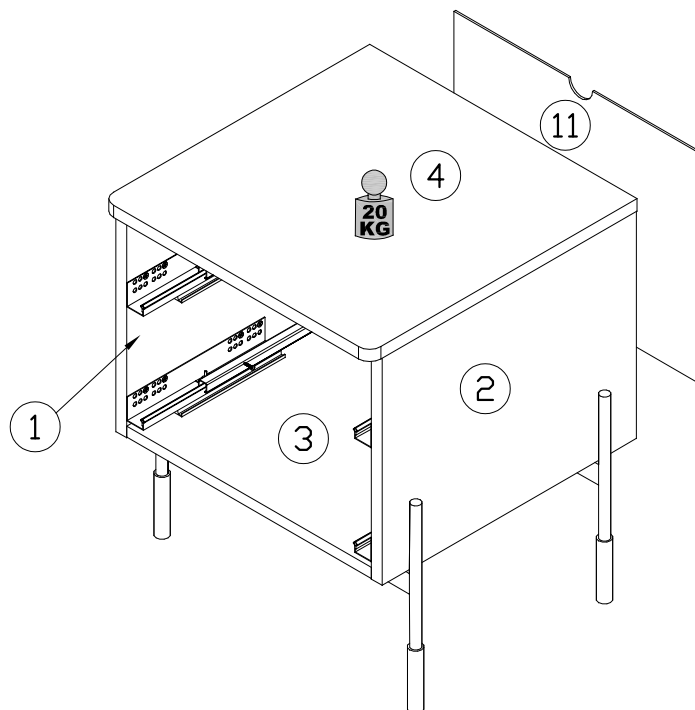

Model: SONATIA
Modell: SZAFKA NOCNA 45 2SZ

Strona: 1/8
Blatt Nr: 1/8

BOGART.

Do montażu potrzebne są:
Für die Montage dieser Type benötigen Sie:
For assembly you need:
Pour le montage, vous avez besoin de :