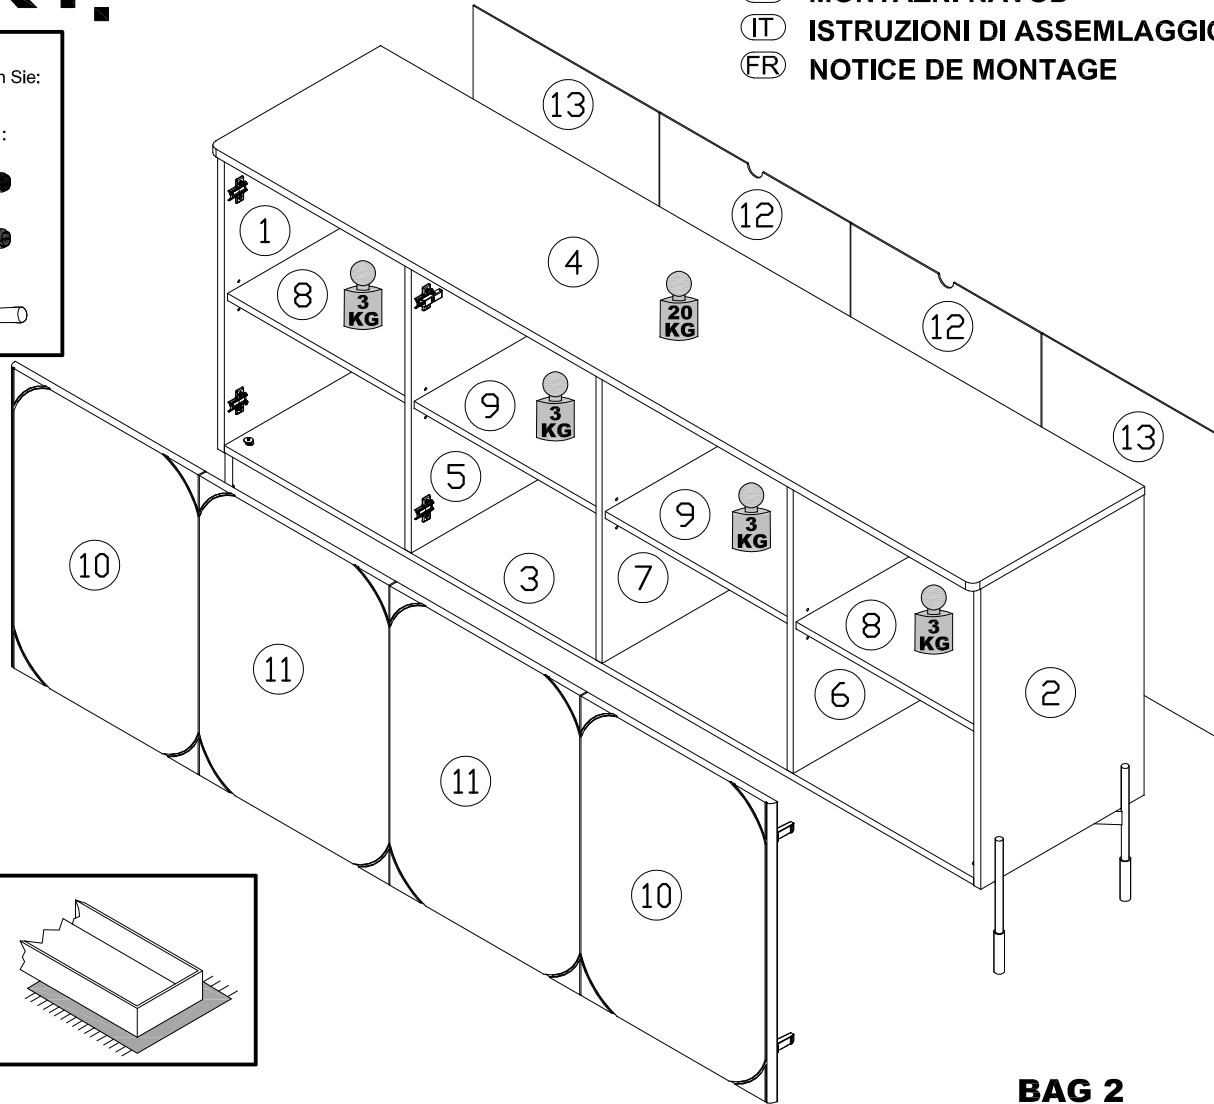

Model: SONATIA KOMODA 200 4D
Modell: SONATIA KOMODA 200 4D2SZ
SONATIA KOMODA 200 4D4SZ

Strona: 1/11
Blatt Nr: 1/11

(PL) INSTRUKCJA MONTAŻOWA
(D) MONTAGENLEITUNG
(GB) ASSEMBLY INSTRUCTIONS
(SK) NÁVOD NA MONTÁŽ
(CZ) MONTÁŽNÍ NÁVOD
(IT) ISTRUZIONI DI ASSEMBLAGGIO
(FR) NOTICE DE MONTAGE

BOGART.

Do montażu potrzebne są:
Für die Montage dieser Type benötigen Sie:
For assembly you need:
Pour le montage, vous avez besoin de :

PL Szanowny Kliencie. Gdyby brakowało jakiejś części lub była by uszkodzona, to proszę oznaczyć część krzyżykiem na instrukcji montażowej i przesłać instrukcję razem z reklamacją.

D Sehr geehrter Kunde. Sollte ein Teil fehlen oder beschädigt sein, kreuzen Sie bitte dieses deutlich auf der Montageanleitung an und schicken Sie zu uns ab.

GB Dear customer. Should there be any place missing or damaged, kindly mark this place clearly on the attached assembly instructions and return it to us.

SK Vážený zákazník, keby chýbala nejaká časť, alebo by bola poškodená, označte ju prosím krížikom na montážnom návode a zašlite návod spolu s reklamáciou.

CZ Vážený zákazníku, kdyby chyběla nějaká část nebo byla poškozená, označte ji prosím křížkem na montážním návodu a zašlete návod spolu s reklamací.

IT Gentile cliente. In caso di parti mancanti o danneggiate, contrassegnare la parte con una croce sulle istruzioni di montaggio e inviare le istruzioni insieme al reclamo.

FR Cher client, si une pièce est manquante ou endommagée, veuillez marquer la pièce d'une croix sur la notice de montage et envoyer la avec votre réclamation.