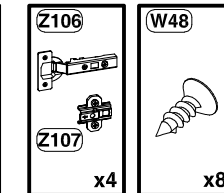

Model: SONATIA KOMODA 200 4D
Modell: SONATIA KOMODA 200 4D2SZ
SONATIA KOMODA 200 4D4SZ

Strona: 1/11
Blatt Nr: 1/11

(PL) INSTRUKCJA MONTAŻOWA
(D) MONTAGENLEITUNG
(GB) ASSEMBLY INSTRUCTIONS
(SK) NÁVOD NA MONTÁŽ
(CZ) MONTÁŽNÍ NÁVOD
(IT) ISTRUZIONI DI ASSEMBLAGGIO
(FR) NOTICE DE MONTAGE

BOGART.

Do montażu potrzebne są:
Für die Montage dieser Type benötigen Sie:
For assembly you need:
Pour le montage, vous avez besoin de :

PL Szanowny Kliencie. Gdyby brakowało jakiejś części lub była by uszkodzona, to proszę oznaczyć część krzyżykiem na instrukcji montażowej i przesłać instrukcję razem z reklamacją.

D Sehr geehrter Kunde. Sollte ein Teil fehlen oder beschädigt sein, kreuzen Sie bitte dieses deutlich auf der Montageanleitung an und schicken Sie zu uns ab.

GB Dear customer. Should there be any place missing or damaged, kindly mark this place clearly on the attached assembly instructions and return it to us.

SK Vážený zákazník, keby chýbala nejaká časť, alebo by bola poškodená, označte ju prosím krížikom na montážnom návode a zašlite návod spolu s reklamáciou.

CZ Vážený zákazníku, kdyby chyběla nějaká část nebo byla poškozená, označte ji prosím křížkem na montážním návodu a zašlete návod spolu s reklamací.

IT Gentile cliente. In caso di parti mancanti o danneggiate, contrassegnare la parte con una croce sulle istruzioni di montaggio e inviare le istruzioni insieme al reclamo.

FR Cher client, si une pièce est manquante ou endommagée, veuillez marquer la pièce d'une croix sur la notice de montage et envoyer la avec votre réclamation.

BAG 1

BAG 2

BAG 3

BAG 4

BAG 5