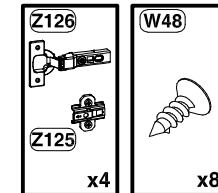

Model: SONATIA KOMODA 200 4D
Modell: SONATIA KOMODA 200 4D2SZ
SONATIA KOMODA 200 4D4SZ

Strona: 1/11
Blatt Nr: 1/11

(PL) INSTRUKCJA MONTAŻOWA
(D) MONTAGENLEITUNG
(GB) ASSEMBLY INSTRUCTIONS
(SK) NÁVOD NA MONTÁŽ
(CZ) MONTÁŽNÍ NÁVOD
(IT) ISTRUZIONI DI ASSEMBLAGGIO
(FR) NOTICE DE MONTAGE

BOGART.

Do montażu potrzebne są:
Für die Montage dieser Type benötigen Sie:
For assembly you need:
Pour le montage, vous avez besoin de :

PL Szanowny Kliencie. Gdyby brakowało jakiejś części lub była by uszkodzona, to proszę oznaczyć część krzyżykiem na instrukcji montażowej i przesłać instrukcję razem z reklamacją.

D Sehr geehrter Kunde. Sollte ein Teil fehlen oder beschädigt sein, kreuzen Sie bitte dieses deutlich auf der Montageanleitung an und schicken Sie zu uns ab.

GB Dear customer. Should there be any place missing or damaged, kindly mark this place clearly on the attached assembly instructions and return it to us.

SK Vážený zákazník, keby chýbala nejaká časť, alebo by bola poškodená, označte ju prosím krížikom na montážnom návode a zašlite návod spolu s reklamáciou.

CZ Vážený zákazníku, kdyby chyběla nějaká část nebo byla poškozená, označte ji prosím křížkem na montážním návodu a zašlete návod spolu s reklamací.

IT Gentile cliente. In caso di parti mancanti o danneggiate, contrassegnare la parte con una croce sulle istruzioni di montaggio e inviare le istruzioni insieme al reclamo.

FR Cher client, si une pièce est manquante ou endommagée, veuillez marquer la pièce d'une croix sur la notice de montage et envoyer la avec votre réclamation.

BAG 1

BAG 2

BAG 3

BAG 4

BAG 5