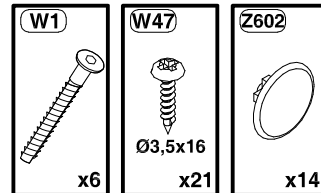

Model: SONATIA KOMODA 200 4D
Modell: SONATIA KOMODA 200 4D2SZ
SONATIA KOMODA 200 4D4SZ

Strona: 1/11
Blatt Nr: 1/11

(PL) INSTRUKCJA MONTAŻOWA
(D) MONTAGENLEITUNG
(GB) ASSEMBLY INSTRUCTIONS
(SK) NÁVOD NA MONTÁŽ
(CZ) MONTÁŽNÍ NÁVOD
(IT) ISTRUZIONI DI ASSEMBLAGGIO
(FR) NOTICE DE MONTAGE

BOGART.

Do montażu potrzebne są:
Für die Montage dieser Type benötigen Sie:
For assembly you need:
Pour le montage, vous avez besoin de :

PL Szanowny Kliencie. Gdyby brakowało jakiejś części lub była by uszkodzona, to proszę oznaczyć część krzyżykiem na instrukcji montażowej i przesłać instrukcję razem z reklamacją.

D Sehr geehrter Kunde. Sollte ein Teil fehlen oder beschädigt sein, kreuzen Sie bitte dieses deutlich auf der Montageanleitung an und schicken Sie zu uns ab.

GB Dear customer. Should there be any place missing or damaged, kindly mark this place clearly on the attached assembly instructions and return it to us.

SK Vážený zákazník, keby chýbala nejaká časť, alebo by bola poškodená, označte ju prosím krížikom na montážnom návode a zašlite návod spolu s reklamáciou.

CZ Vážený zákazníku, kdyby chyběla nějaká část nebo byla poškozená, označte ji prosím křížkem na montážním návodu a zašlete návod spolu s reklamací.

IT Gentile cliente. In caso di parti mancanti o danneggiate, contrassegnare la parte con una croce sulle istruzioni di montaggio e inviare le istruzioni insieme al reclamo.

FR Cher client, si une pièce est manquante ou endommagée, veuillez marquer la pièce d'une croix sur la notice de montage et envoyer la avec votre réclamation.

BAG 1

BAG 2

BAG 3

BAG 4

BAG 5