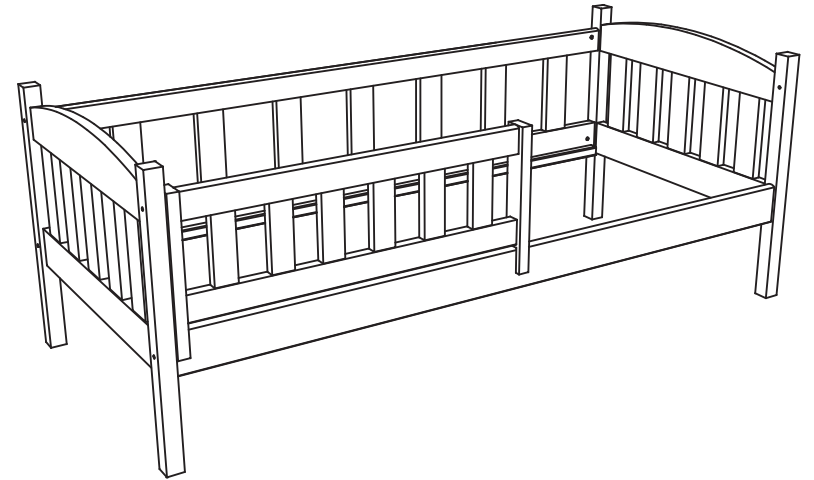

Łóżko dziecięce drewniane z szufladami Alvins - parterowe

BOGART.

S1 x6

N x6

S3 x1

C1 x8

K x1

1

2

3

4

Szuflady do łóżka

BOGART.

F1 x8

E1 x8

G1 x8

K x1

G ~60

KS x8

W1 x16
Ø 4x16

1

2

3

4

5

6

7

Stelaż do łóżka

BOGART.

max. 120

R3 x24
Ø 3,4x35

1