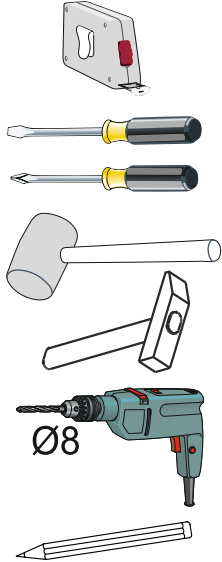

Model:
Modell:

NICOLE SZAFKA 3D

1/14

PL Instrukcja montażowa
D Montageanleitung
GB Assembly instructions
SK Návod na montáž
CZ Návod k montáži

Do montázu potrebne są:
Für die Montage dieser Type
benötigen Sie:
Na montáž budete potrebovať
Potřebné k montáži

BOGART.

PL Szanowny Kliencie, gdyby brakowało jakiejś części lub byłaby uszkodzona proszę to oznaczyć krzyżykiem na instrukcji montażowej przelać instrukcję razem z reklamacją.

SK Vážený zákazník, keby chýbala nejaká časť, alebo by bola poškodená, označte ju prosím krížikom na montážnom návode a zašlite návod spolu s reklamáciou

GB Dear customer, Should there be any place missing or damaged, kindly mark this place clearly on the attached assembly instructions and return it to us.

6 7 8

Model:
Modell:

NICOLE SZAFKA 3D

2/14

1

Model:
Modell: