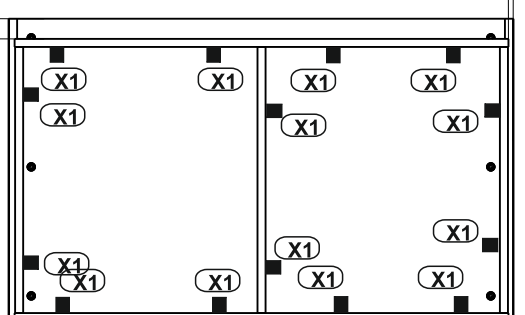

12

13

40 mm

10 mm

14

Model:
Modell:

NICOLE SZAFA 3D

12/14