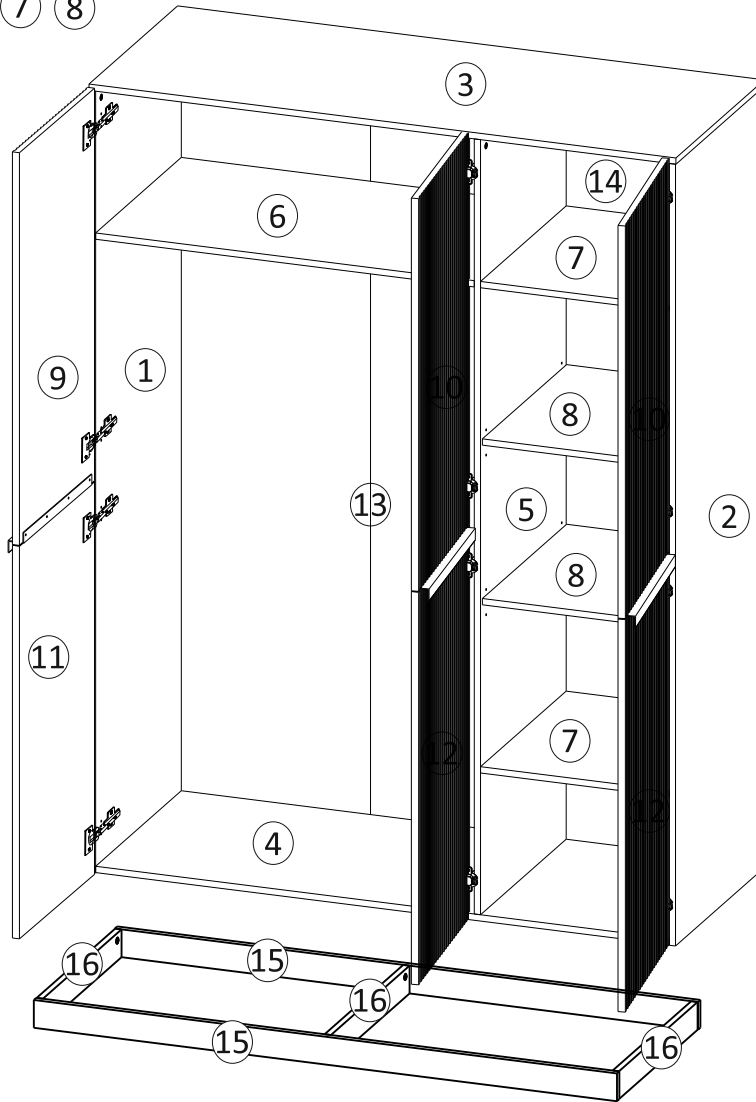

BOGART.

PL Szanowny Kliencie, gdyby brakowało jakiejś części lub byłaby uszkodzona proszę to oznaczyć krzyżykiem na instrukcji montażowej przelać instrukcję razem z reklamacją.

SK Vážený zákazník, keby chýbala nejaká časť, alebo by bola poškodená, označte ju prosím krížikom na montážnom návode a zašlite návod spolu s reklamáciou

CZ Vážený zákazníku, kdyby chyběla nějaká část nebo byla poškozená, označte ji prosím křížkem na montážním návodu a zašlete návod spolu s reklamací.

D Sehr geehrter Kunde, sollte ein Teil fehlen oder beschädigt sein, kreuzen Sie bitte dieses deutlich auf der Montageanleitung an und schicken Sie zu uns ab.

GB Dear customer, Should there be any place missing or damaged, kindly mark this place clearly on the attached assembly instructions and return it to us.

6 7 8