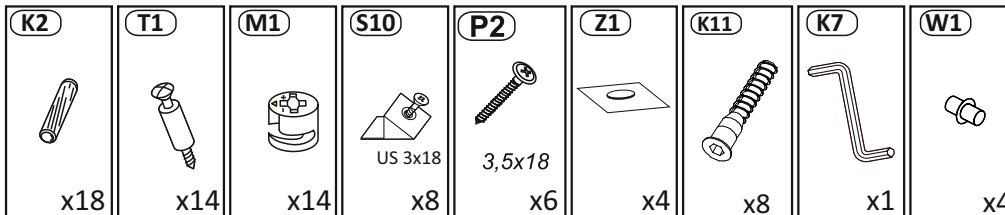

D Sehr geehrter Kunde, sollte ein Teil fehlen oder beschädigt sein, kreuzen Sie bitte dieses deutlich auf der Montageanleitung an und schicken Sie zu uns ab.

GB Dear customer, Should there be any place missing or damaged, kindly mark this place clearly on the attached assembly instructions and return it to us.

PL Szanowny Kliencie, gdyby brakowało jakiejś części lub byłaby uszkodzona proszę to oznaczyć krzyżykiem na instrukcji montażowej przesać instrukcję razem z reklamacją.

SK Vážení zákazník, keby chýbala nejaká časť, alebo by bola poškodená, označte ju prosím krížikom na montážnom návode a zašlite návod spolu s reklamáciou

CZ Vážení zákazníku, kdyby chyběla nějaká část nebo byla poškozená, označte ji prosím křížkem na montážním návodu a zašlete návod spolu s reklamací.