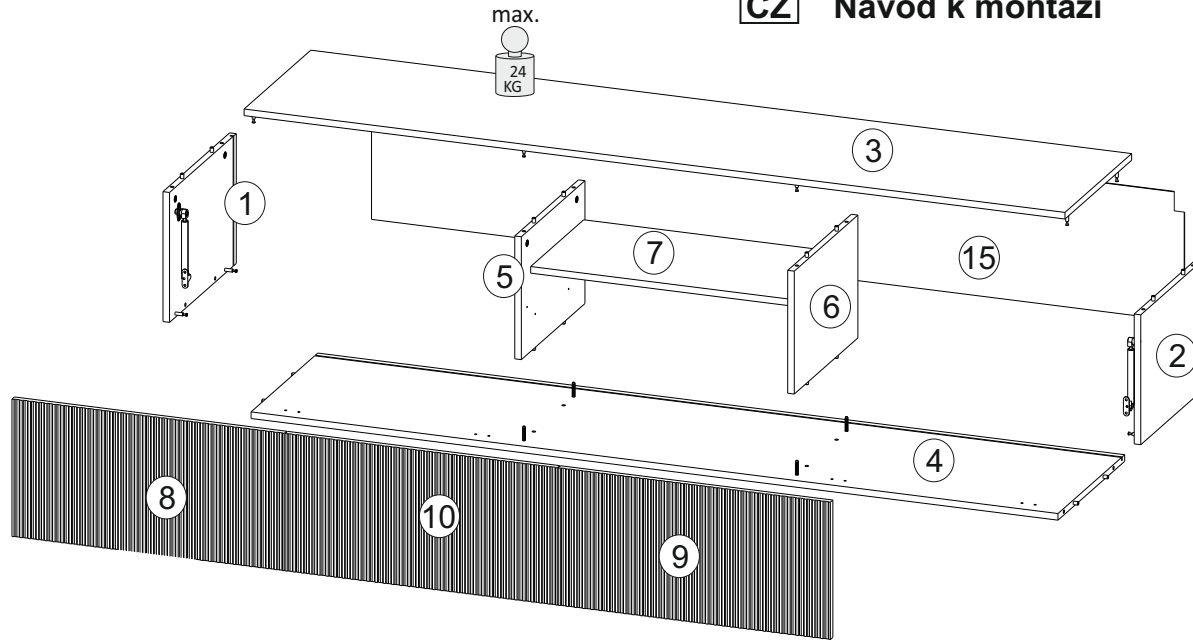

Model: **NICOLE RTV 150 2K1SZ** 1/12
Modell:

PL Instrukcja montażowa
D Montageanleitung
GB Assembly instructions
SK Návod na montáž
CZ Návod k montáži

Do montázu potrebne są:
Für die Montage dieser Type benötigen Sie:

Na montáž budete potrebovať
Potřebné k montáži

BOGART.

D Sehr geehrter Kunde, sollte ein Teil fehlen oder beschädigt sein, kreuzen Sie bitte dieses deutlich auf der Montageanleitung an und schicken Sie zu uns ab.

GB Dear customer, Should there be any place missing or damaged, kindly mark this place clearly on the attached assembly instructions and return it to us.

PL Szanowny Kliencie, gdyby brakowało jakiejś części lub byłaby uszkodzona proszę to oznaczyć krzyżykiem na instrukcji montażowej przesać instrukcję razem z reklamacją.

SK Vážení zákazník, keby chýbala nejaká časť, alebo by bola poškodená, označte ju prosím krížikom na montážnom návode a zašlite návod spolu s reklamáciou

CZ Vážení zákazníku, kdyby chyběla nějaká část nebo byla poškozená, označte ji prosím křížkem na montážním návodu a zašlete návod spolu s reklamací.

**Opcja
Option**