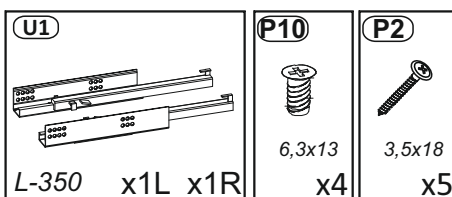

D Sehr geehrter Kunde, sollte ein Teil fehlen oder beschädigt sein, kreuzen Sie bitte dieses deutlich auf der Montageanleitung an und schicken Sie zu uns ab.

GB Dear customer, Should there be any place missing or damaged, kindly mark this place clearly on the attached assembly instructions and return it to us.

PL Szanowny Kliencie, gdyby brakowało jakiejś części lub byłaby uszkodzona proszę to oznaczyć krzyżykiem na instrukcji montażowej przesać instrukcję razem z reklamacją.

SK Vážení zákazník, keby chýbala nejaká časť, alebo by bola poškodená, označte ju prosím krížikom na montážnom návode a zašlite návod spolu s reklamáciou

CZ Vážení zákazníku, kdyby chyběla nějaká část nebo byla poškozená, označte ji prosím křížkem na montážním návodu a zašlete návod spolu s reklamací.