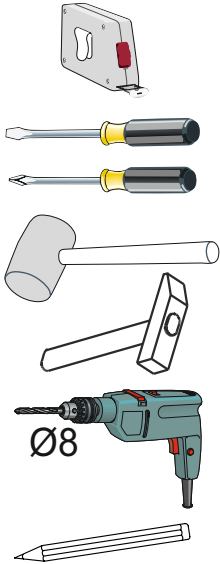

Model: **NICOLE RTV 150 2K1SZ** 1/12
 Modell:

PL Instrukcja montażowa
D Montageanleitung
GB Assembly instructions
SK Návod na montáž
CZ Návod k montáži

Do montázu potrebne są:
 Für die Montage dieser Type benötigen Sie:

Na montáž budete potrebovať
 Potřebné k montáži

BOGART.

D Sehr geehrter Kunde, sollte ein Teil fehlen oder beschädigt sein, kreuzen Sie bitte dieses deutlich auf der Montageanleitung an und schicken Sie zu uns ab.