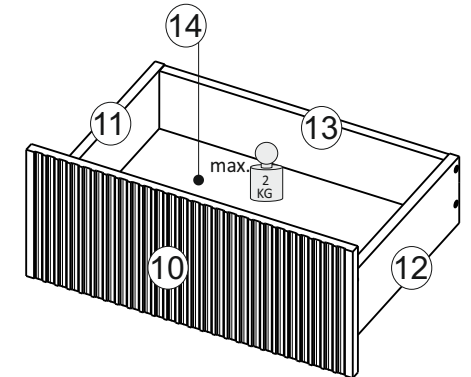

D Sehr geehrter Kunde, sollte ein Teil fehlen oder beschädigt sein, kreuzen Sie bitte dieses deutlich auf der Montageanleitung an und schicken Sie zu uns ab.

GB Dear customer, Should there be any place missing or damaged, kindly mark this place clearly on the attached assembly instructions and return it to us.

PL Szanowny Kliencie, gdyby brakowało jakiejś części lub byłaby uszkodzona proszę to oznaczyć krzyżykiem na instrukcji montażowej przesać instrukcję razem z reklamacją.

SK Vážení zákazník, keby chýbala nejaká časť, alebo by bola poškodená, označte ju prosím krížikom na montážnom návode a zašlite návod spolu s reklamáciou

CZ Vážení zákazníku, kdyby chyběla nějaká část nebo byla poškozená, označte ji prosím křížkem na montážním návodu a zašlete návod spolu s reklamací.