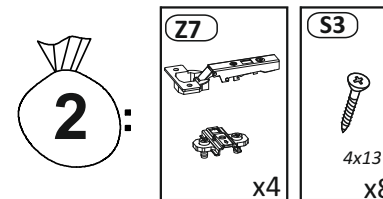

Model: **NICOLE RTV 150 2D1SZ** 1/13

Do montázu potrzebne są:
Für die Montage dieser Type benötigen Sie:

Na montáž budete potrebovať
Potřebné k montáži

BOGART

PL Instrukcja montażowa
D Montageanleitung
GB Assembly instructions
SK Návod na montáž
CZ Návod k montáži

D Sehr geehrter Kunde, sollte ein Teil fehlen oder beschädigt sein, kreuzen Sie bitte dieses deutlich auf der Montageanleitung an und schicken Sie zu uns ab.

GB Dear customer, Should there be any place missing or damaged, kindly mark this place clearly on the attached assembly instructions and return it to us.

PL Szanowny Kliencie, gdyby brakowało jakiejś części lub byłaby uszkodzona proszę to oznaczyć krzyżykiem na instrukcji montażowej przelać instrukcję razem z reklamacją.

SK Vážení zákazník, keby chýbala nejaká časť, alebo by bola poškodená, označte ju prosím krížikom na montážnom návode a zašlite návod spolu s reklamáciou

CZ Vážení zákazníku, kdyby chyběla nějaká část nebo byla poškozená, označte ji prosím křížkem na montážním návodu a zašlete návod spolu s reklamací.