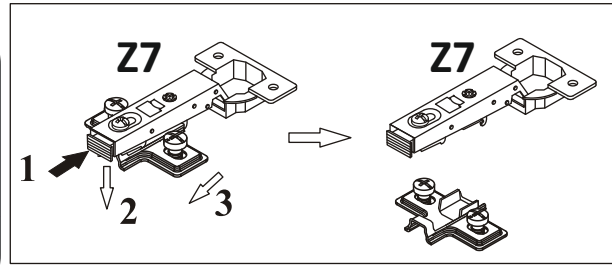

2

Opcja, option, Možnosť,