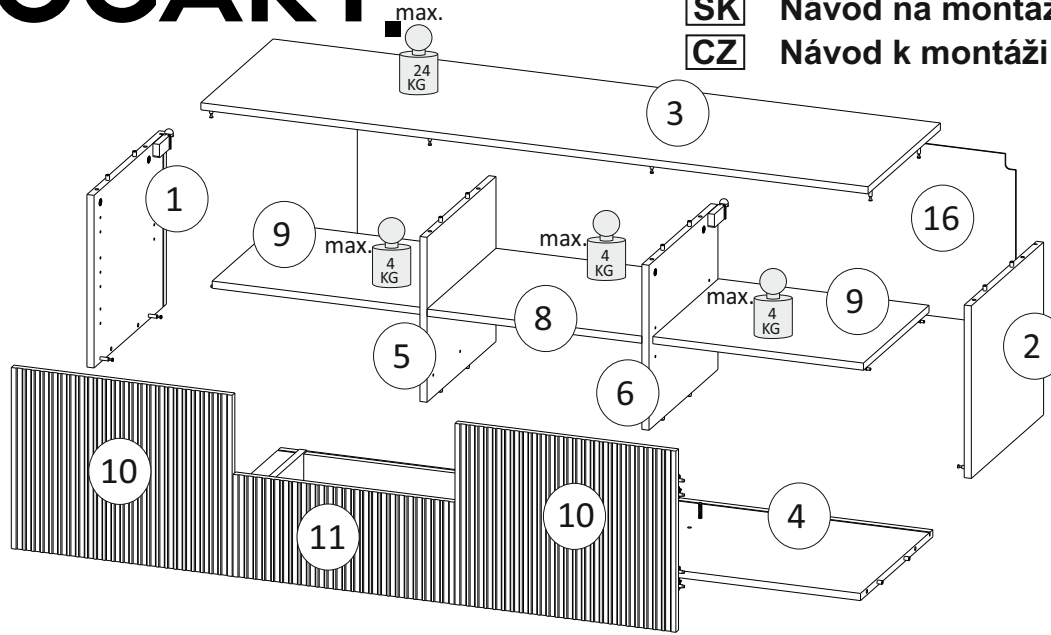

Model: **NICOLE RTV 150 2D1SZ** 1/13

Do montázu potrzebne są:
Für die Montage dieser Type benötigen Sie:

Na montáž budete potrebovať
Potřebné k montáži

BOGART

PL Instrukcja montażowa
D Montageanleitung
GB Assembly instructions
SK Návod na montáž
CZ Návod k montáži