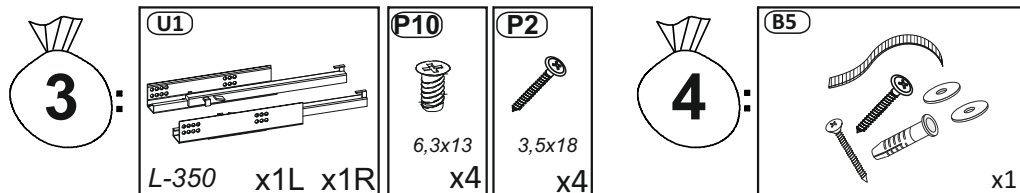

Model: **NICOLE RTV 150 2D1SZ** 1/13

Do montázu potrzebne są:
Für die Montage dieser Type benötigen Sie:

Na montáž budete potrebovať
Potřebné k montáži

BOGART

PL Instrukcja montażowa
D Montageanleitung
GB Assembly instructions
SK Návod na montáž
CZ Návod k montáži

D Sehr geehrter Kunde, sollte ein Teil fehlen oder beschädigt sein, kreuzen Sie bitte dieses deutlich auf der Montageanleitung an und schicken Sie zu uns ab.

GB Dear customer, Should there be any place missing or damaged, kindly mark this place clearly on the attached assembly instructions and return it to us.

PL Szanowny Kliencie, gdyby brakowało jakiejś części lub byłaby uszkodzona proszę to oznaczyć krzyżykiem na instrukcji montażowej przelać instrukcję razem z reklamacją.

SK Vážení zákazník, keby chýbala nejaká časť, alebo by bola poškodená, označte ju prosím krížikom na montážnom návode a zašlite návod spolu s reklamáciou

CZ Vážení zákazníku, kdyby chyběla nějaká část nebo byla poškozená, označte ji prosím křížkem na montážním návodu a zašlete návod spolu s reklamací.