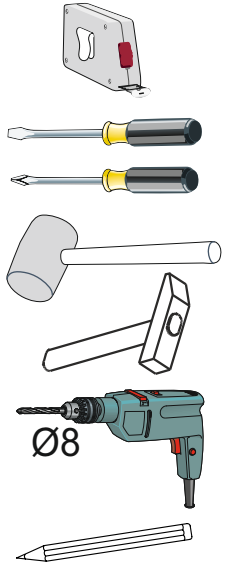

Model: **NICOLE RTV 150 2D1SZ** 1/13

Do montázu potrzebne są:
Für die Montage dieser Type benötigen Sie:

Na montáž budete potrebovať
Potřebné k montáži

BOGART

PL Instrukcja montażowa
D Montageanleitung
GB Assembly instructions
SK Návod na montáž
CZ Návod k montáži

D Sehr geehrter Kunde, sollte ein Teil fehlen oder beschädigt sein, kreuzen Sie bitte dieses deutlich auf der Montageanleitung an und schicken Sie zu uns ab.

GB Dear customer, Should there be any place missing or damaged, kindly mark this place clearly on the attached assembly instructions and return it to us.