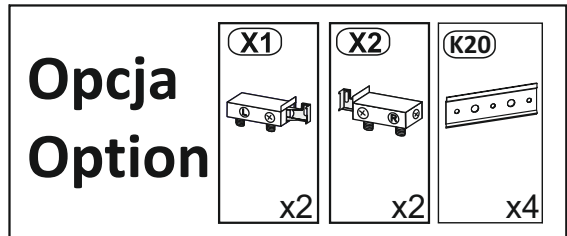

Model: **NICOLE RTV 150 2D1SZ** 1/13

Do montázu potrzebne są:
Für die Montage dieser Type benötigen Sie:

Na montáž budete potrebovať
Potřebné k montáži

BOGART

PL Instrukcja montażowa
D Montageanleitung
GB Assembly instructions
SK Návod na montáž
CZ Návod k montáži

D Sehr geehrter Kunde, sollte ein Teil fehlen oder beschädigt sein, kreuzen Sie bitte dieses deutlich auf der Montageanleitung an und schicken Sie zu uns ab.

GB Dear customer, Should there be any place missing or damaged, kindly mark this place clearly on the attached assembly instructions and return it to us.

PL Szanowny Kliencie, gdyby brakowało jakiejś części lub byłaby uszkodzona proszę to oznaczyć krzyżykiem na instrukcji montażowej przelać instrukcję razem z reklamacją.

SK Vážení zákazník, keby chýbala nejaká časť, alebo by bola poškodená, označte ju prosím krížikom na montážnom návode a zašlite návod spolu s reklamáciou

CZ Vážení zákazníku, kdyby chyběla nějaká část nebo byla poškozená, označte ji prosím křížkem na montážním návodu a zašlete návod spolu s reklamací.