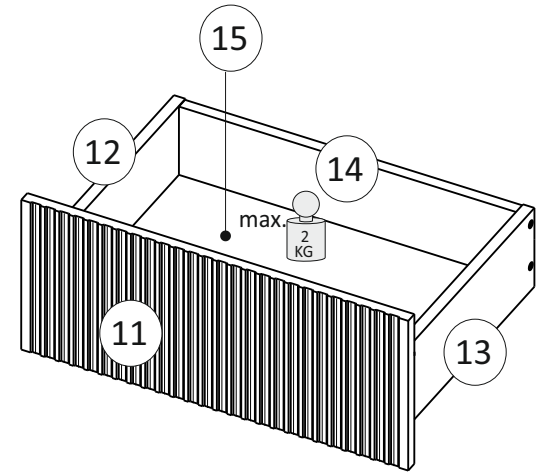

Model: **NICOLE RTV 150 2D1SZ** 1/13

Do montázu potrzebne są:
Für die Montage dieser Type benötigen Sie:

Na montáž budete potrebovať
Potřebné k montáži

BOGART

PL Instrukcja montażowa
D Montageanleitung
GB Assembly instructions
SK Návod na montáž
CZ Návod k montáži