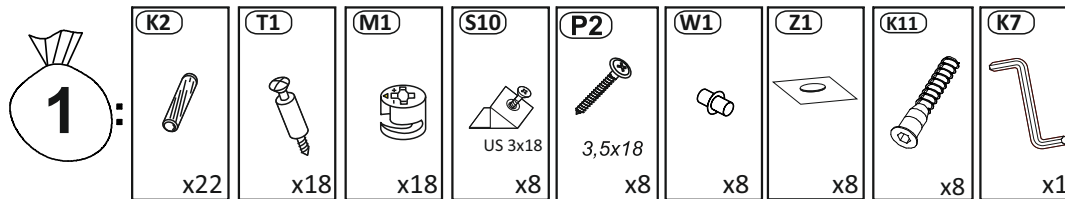

Model: **NICOLE RTV 150 2D1SZ** 1/13

Do montázu potrzebne są:
Für die Montage dieser Type benötigen Sie:

Na montáž budete potrebovať
Potřebné k montáži

BOGART

PL Instrukcja montażowa
D Montageanleitung
GB Assembly instructions
SK Návod na montáž
CZ Návod k montáži

D Sehr geehrter Kunde, sollte ein Teil fehlen oder beschädigt sein, kreuzen Sie bitte dieses deutlich auf der Montageanleitung an und schicken Sie zu uns ab.

GB Dear customer, Should there be any place missing or damaged, kindly mark this place clearly on the attached assembly instructions and return it to us.

PL Szanowny Kliencie, gdyby brakowało jakiejś części lub byłaby uszkodzona proszę to oznaczyć krzyżykiem na instrukcji montażowej przelać instrukcję razem z reklamacją.

SK Vážení zákazník, keby chýbala nejaká časť, alebo by bola poškodená, označte ju prosím krížikom na montážnom návode a zašlite návod spolu s reklamáciou

CZ Vážení zákazníku, kdyby chyběla nějaká část nebo byla poškozená, označte ji prosím křížkem na montážním návodu a zašlete návod spolu s reklamací.