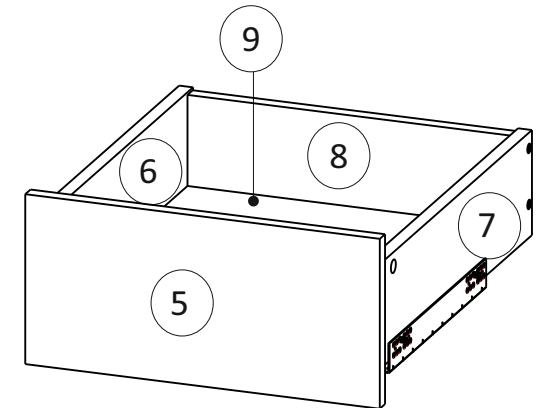

Model: **NICOLE KONTENEREK 2SZ** 1/8

Do montázu potrebne są:
Für die Montage dieser Type
benötigen Sie:

Na montáž budete potrebovať
Potřebné k montáži

BOGART.

- **PL** Instrukcja montażowa
- **D** Montageanleitung
- **GB** Assembly instructions
- **SK** Návod na montáž
- **CZ** Návod k montáži

D Sehr geehrter Kunde, sollte ein Teil fehlen oder beschädigt sein, kreuzen Sie bitte dieses deutlich auf der Montageanleitung an und schicken Sie zu uns ab.

GB Dear customer, Should there be any place missing or damaged, kindly mark this place clearly on the attached assembly instructions and return it to us.

PL Szanowny Kliencie, gdyby brakowało jakiejś części lub byłaby uszkodzona proszę to oznaczyć krzyżykiem na instrukcji montażowej przesałać instrukcję razem z reklamacją.

SK Vážení zákazník, keby chýbala nejaká časť, alebo by bola poškodená, označte ju prosím krížikom na montážnom návode a zašlite návod spolu s reklamáciou.

CZ Vážení zákazníku, kdyby chyběla nějaká část nebo byla poškozená, označte ji prosím křížkem na montážním návodu a zašlete návod spolu s reklamací.