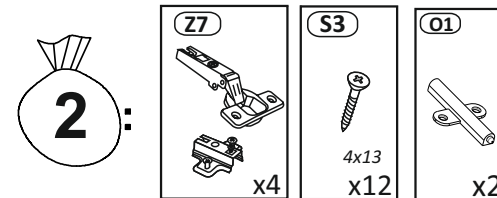

BOGART.

- **PL** Instrukcja montażowa
- **D** Montageanleitung
- **GB** Assembly instructions
- **SK** Návod na montáž
- **CZ** Návod k montáži

D Sehr geehrter Kunde, sollte ein Teil fehlen oder beschädigt sein, kreuzen Sie bitte dieses deutlich auf der Montageanleitung an und schicken Sie zu uns ab.

GB Dear customer, Should there be any place missing or damaged, kindly mark this place clearly on the attached assembly instructions and return it to us.

PL Szanowny Kliencie, gdyby brakowało jakiejś części lub byłaby uszkodzona proszę to oznaczyć krzyżykiem na instrukcji montażowej przesać instrukcję razem z reklamacją.

SK Vážení zákazník, keby chýbala nejaká časť, alebo by bola poškodená, označte ju prosím krížikom na montážnom návode a zašlite návod spolu s reklamáciou

CZ Vážení zákazníku, kdyby chyběla nějaká část nebo byla poškozená, označte ji prosím křížkem na montážním návodu a zašlete návod spolu s reklamací.