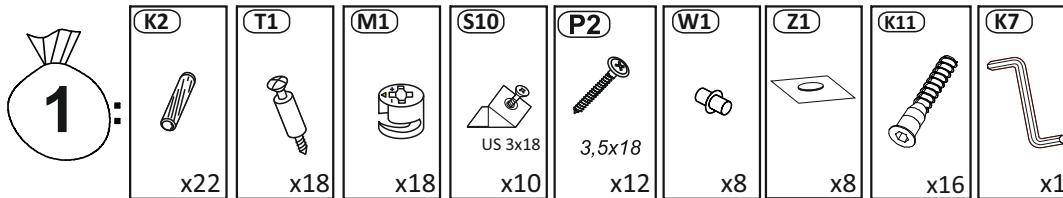

BOGART.

- **PL** Instrukcja montażowa
- **D** Montageanleitung
- **GB** Assembly instructions
- **SK** Návod na montáž
- **CZ** Návod k montáži

D Sehr geehrter Kunde, sollte ein Teil fehlen oder beschädigt sein, kreuzen Sie bitte dieses deutlich auf der Montageanleitung an und schicken Sie zu uns ab.

GB Dear customer, Should there be any place missing or damaged, kindly mark this place clearly on the attached assembly instructions and return it to us.

PL Szanowny Kliencie, gdyby brakowało jakiejś części lub byłaby uszkodzona proszę to oznaczyć krzyżykiem na instrukcji montażowej przesać instrukcję razem z reklamacją.

SK Vážení zákazník, keby chýbala nejaká časť, alebo by bola poškodená, označte ju prosím krížikom na montážnom návode a zašlite návod spolu s reklamáciou

CZ Vážení zákazníku, kdyby chyběla nějaká část nebo byla poškozená, označte ji prosím křížkem na montážním návodu a zašlete návod spolu s reklamací.