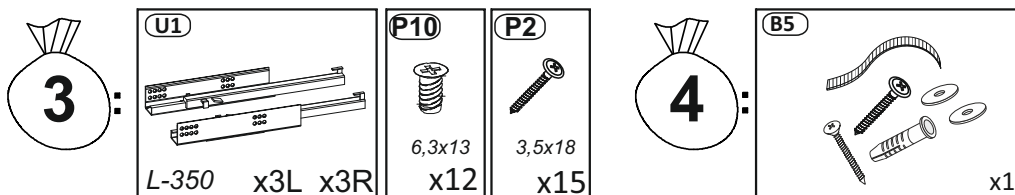

BOGART.

- **PL** Instrukcja montażowa
- **D** Montageanleitung
- **GB** Assembly instructions
- **SK** Návod na montáž
- **CZ** Návod k montáži

D Sehr geehrter Kunde, sollte ein Teil fehlen oder beschädigt sein, kreuzen Sie bitte dieses deutlich auf der Montageanleitung an und schicken Sie zu uns ab.

GB Dear customer, Should there be any place missing or damaged, kindly mark this place clearly on the attached assembly instructions and return it to us.

PL Szanowny Kliencie, gdyby brakowało jakiejś części lub byłaby uszkodzona proszę to oznaczyć krzyżykiem na instrukcji montażowej przesać instrukcję razem z reklamacją.

SK Vážení zákazník, keby chýbala nejaká časť, alebo by bola poškodená, označte ju prosím krížikom na montážnom návode a zašlite návod spolu s reklamáciou

CZ Vážení zákazníku, kdyby chyběla nějaká část nebo byla poškozená, označte ji prosím křížkem na montážním návodu a zašlete návod spolu s reklamací.