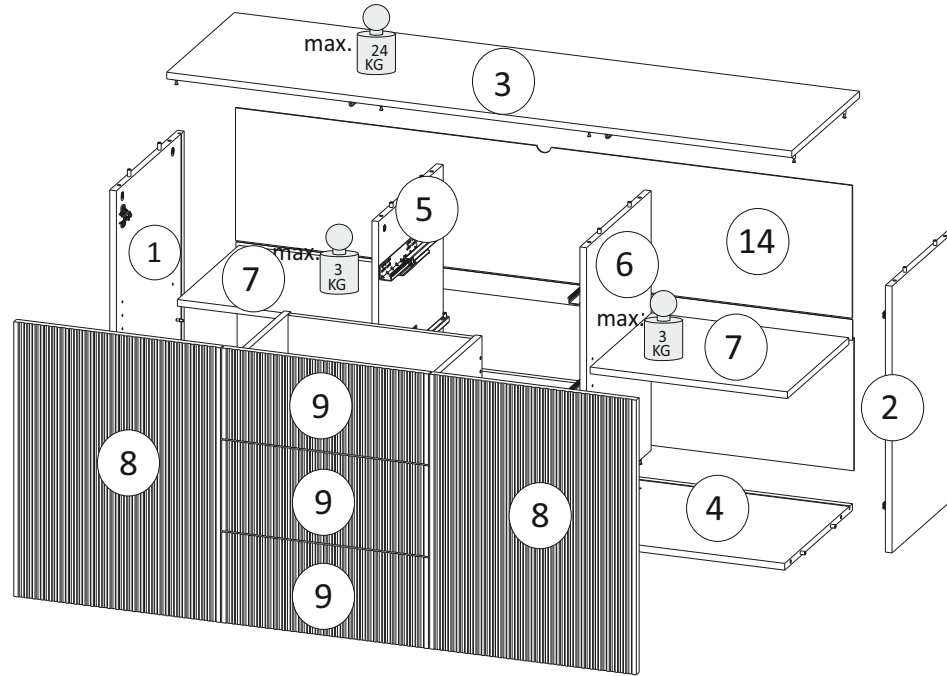

BOGART.

- **PL** Instrukcja montażowa
- **D** Montageanleitung
- **GB** Assembly instructions
- **SK** Návod na montáž
- **CZ** Návod k montáži

D Sehr geehrter Kunde, sollte ein Teil fehlen oder beschädigt sein, kreuzen Sie bitte dieses deutlich auf der Montageanleitung an und schicken Sie zu uns ab.

GB Dear customer, Should there be any place missing or damaged, kindly mark this place clearly on the attached assembly instructions and return it to us.

PL Szanowny Kliencie, gdyby brakowało jakiejś części lub byłaby uszkodzona proszę to oznaczyć krzyżykiem na instrukcji montażowej przesać instrukcję razem z reklamacją.

SK Vážení zákazník, keby chýbala nejaká časť, alebo by bola poškodená, označte ju prosím krížikom na montážnom návode a zašlite návod spolu s reklamáciou

CZ Vážení zákazníku, kdyby chyběla nějaká část nebo byla poškozená, označte ji prosím křížkem na montážním návodu a zašlete návod spolu s reklamací.