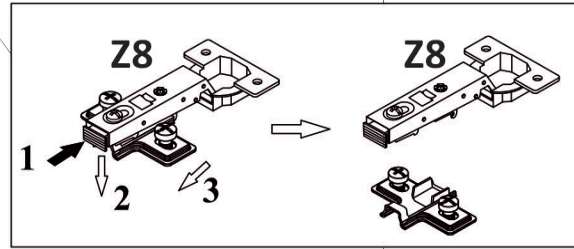

1

Opcja z wszystkimi frontami
Option with all fronts