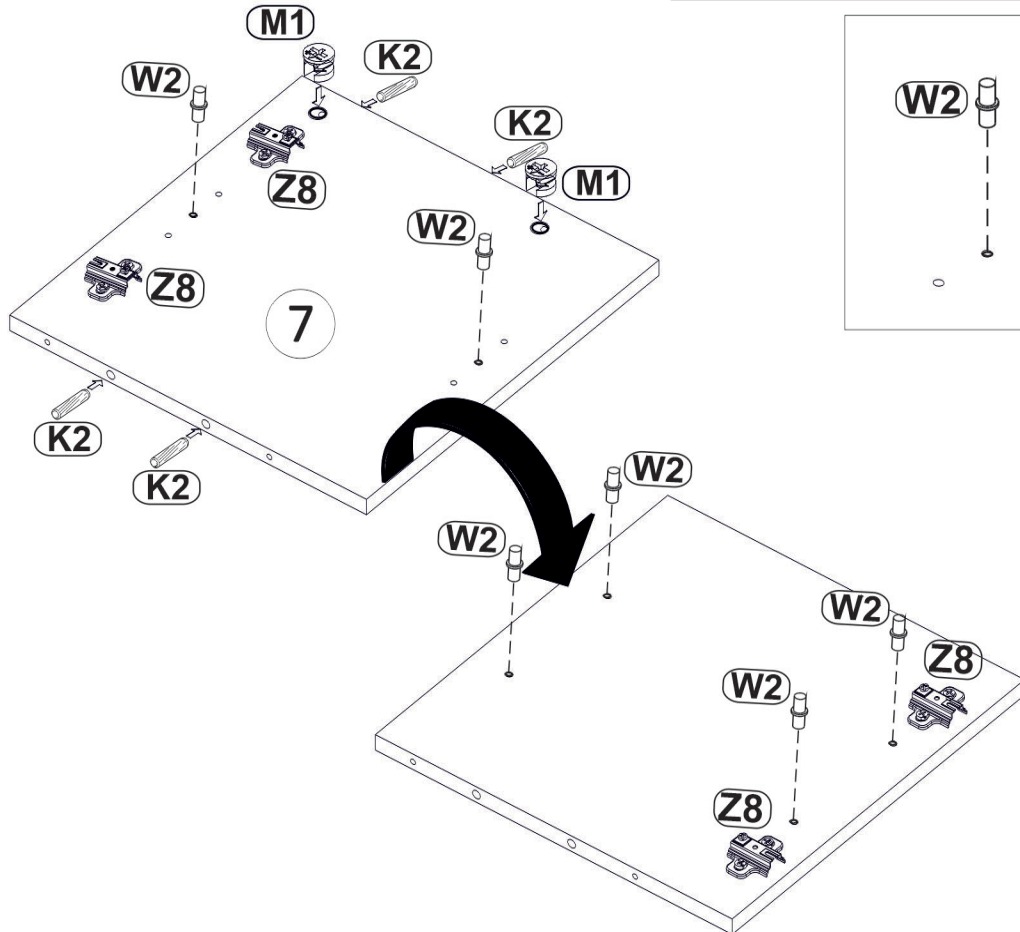

Opcja bez jednego frontu
Option without one front