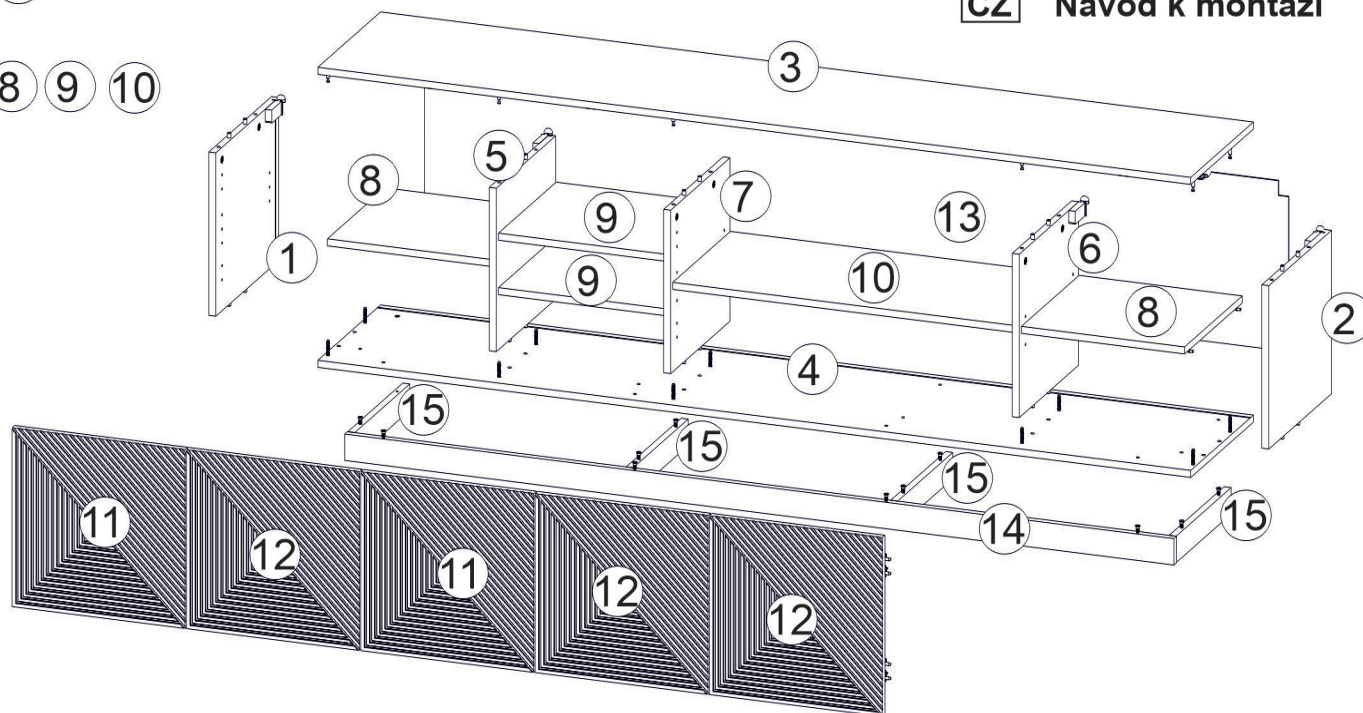

Model: **ASHA RTV 200 5D**

1/18

- **PL** Instrukcja montażowa
- **D** Montageanleitung
- **GB** Assembly instructions
- **SK** Návod na montáž
- **CZ** Návod k montáži

D Sehr geehrter Kunde, sollte ein Teil fehlen oder beschädigt sein, kreuzen Sie bitte dieses deutlich auf der Montageanleitung an und schicken Sie zu uns ab.

GB Dear customer, Should there be any place missing or damaged, kindly mark this place clearly on the attached assembly instructions and return it to us.

PL Szanowny Kliencie, gdyby brakowało jakiejś części lub byłaby uszkodzona proszę to oznaczyć krzyżykiem na instrukcji montażowej przesać instrukcję razem z reklamacją.

SK Vážený zákazník, keby chýbala nejaká časť, alebo by bola poškodená, označte ju prosím krížikom na montážnom návode a zašlite návod spolu s reklamáciou

CZ Vážený zákazníku, kdyby chyběla nějaká část nebo byla poškozená, označte ji prosím křížkem na montážním návodu a zašlete návod spolu s reklamací.

BOGART.

max.
24
KG = 3

max.
3
KG = 8 9 10