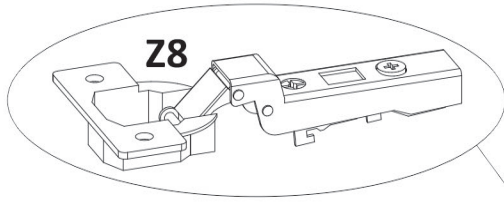

1

Opcja z wszystkimi frontami
Option with all fronts