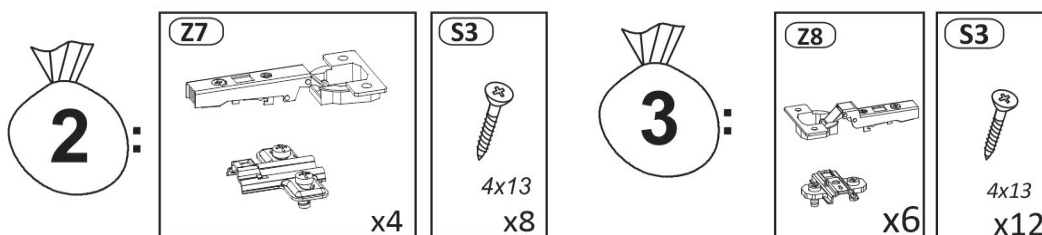

BOGART.

max.
24
KG = 3

max.
3
KG = 8 9 10

Opcja z wszystkimi frontami
Option with all fronts

Opcja bez jednego frontu
Option without one front

Do montázu potrebne są:
 Für die Montage dieser Type
 benötigen Sie:
 Na montáž budete potrebovať
 Potřebné k montáži