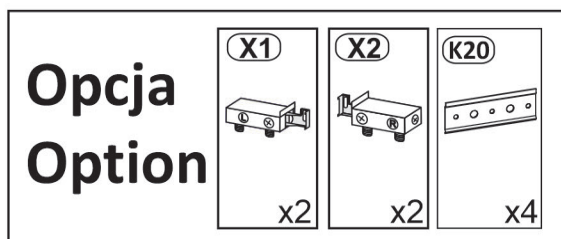

BOGART.

max.
24
KG = 3

max.
3
KG = 8 9 10

Opcja z wszystkimi frontami
Option with all fronts

Opcja bez jednego frontu
Option without one front

Do montázu potrebne są:
 Für die Montage dieser Type
 benötigen Sie:
 Na montáž budete potrebovať
 Potřebné k montáži