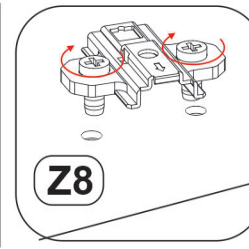

BOGART.

max.
24
KG = 3

max.
3
KG = 8 9 10

Opcja z wszystkimi frontami
Option with all fronts

Opcja bez jednego frontu
Option without one front

Do montázu potrebne są:
 Für die Montage dieser Type
 benötigen Sie:
 Na montáž budete potrebovať
 Potřebné k montáži

1

Opcja z wszystkimi frontami
Option with all fronts

Opcja bez jednego frontu
Option without one front

2

W2

M1

X2

M1