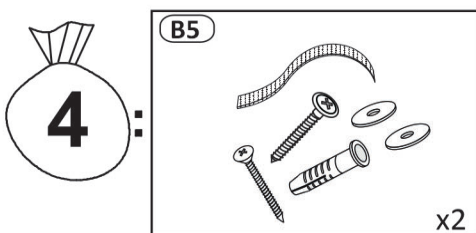

BOGART.

max.
24
KG = 3

max.
3
KG = 8 9 10

Opcja z wszystkimi frontami
Option with all fronts

Opcja bez jednego frontu
Option without one front

Do montázu potrebne są:
 Für die Montage dieser Type
 benötigen Sie:
 Na montáž budete potrebovať
 Potřebné k montáži

1

Opcja z wszystkimi frontami
Option with all fronts

Opcja bez jednego frontu
Option without one front

2

W2

M1

X2

M1