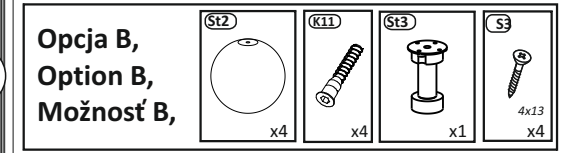

Opcja B, Option B, Možnosť B,