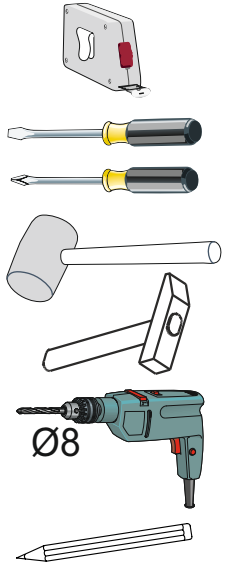

Model: **VESPER RTV 4D**

1/15

Do montázu potrebne są:  
Für die Montage dieser Type  
benötigen Sie:

Na montáž budete potrebovať  
Potrebné k montáži

# BOGART.

**PL** Instrukcja montażowa  
**D** Montageanleitung  
**GB** Assembly instructions  
**SK** Návod na montáž  
**CZ** Návod k montáži

**D** Sehr geehrter Kunde, sollte ein Teil fehlen oder beschädigt sein, kreuzen Sie bitte dieses deutlich auf der Montageanleitung an und schicken Sie zu uns ab.