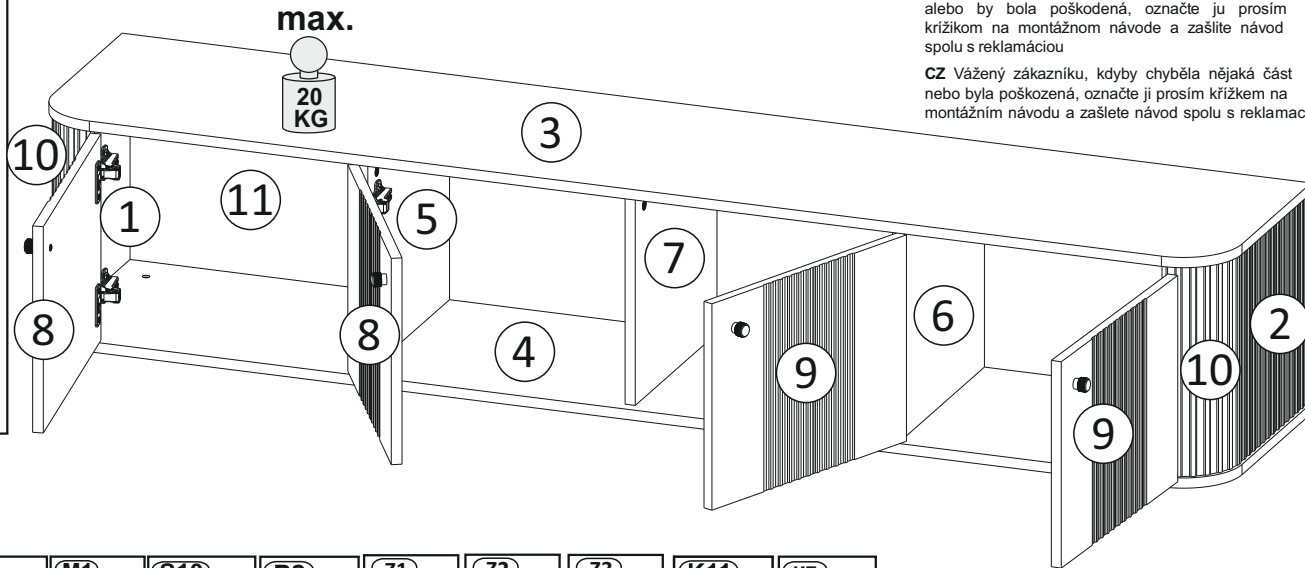

Model: **VESPER RTV 4D**

1/15

Do montázu potrebne są:
Für die Montage dieser Type
benötigen Sie:

Na montáž budete potrebovať
Potrebné k montáži

BOGART.

PL Instrukcja montażowa
D Montageanleitung
GB Assembly instructions
SK Návod na montáž
CZ Návod k montáži

D Sehr geehrter Kunde, sollte ein Teil fehlen oder beschädigt sein, kreuzen Sie bitte dieses deutlich auf der Montageanleitung an und schicken Sie zu uns ab.

GB Dear customer, Should there be any place missing or damaged, kindly mark this place clearly on the attached assembly instructions and return it to us.

PL Szanowny Kliencie, gdyby brakowało jakiejś części lub byłaby uszkodzona proszę to oznaczyć krzyżykiem na instrukcji montażowej i przesłać instrukcję razem z reklamacją.

SK Vážený zákazník, keby chýbala nejaká časť, alebo by bola poškodená, označte ju prosím krížikom na montážnom návode a zašlite návod spolu s reklamáciou.

CZ Vážený zákazníku, kdyby chýběla nějaká část nebo byla poškozená, označte ji prosím křížkem na montážním návodu a zašlete návod spolu s reklamací.

Opcja A, Option A, Možnosť A,

Opcja B, Option B, Možnosť B,

Opcja C, Option C, Možnosť C,