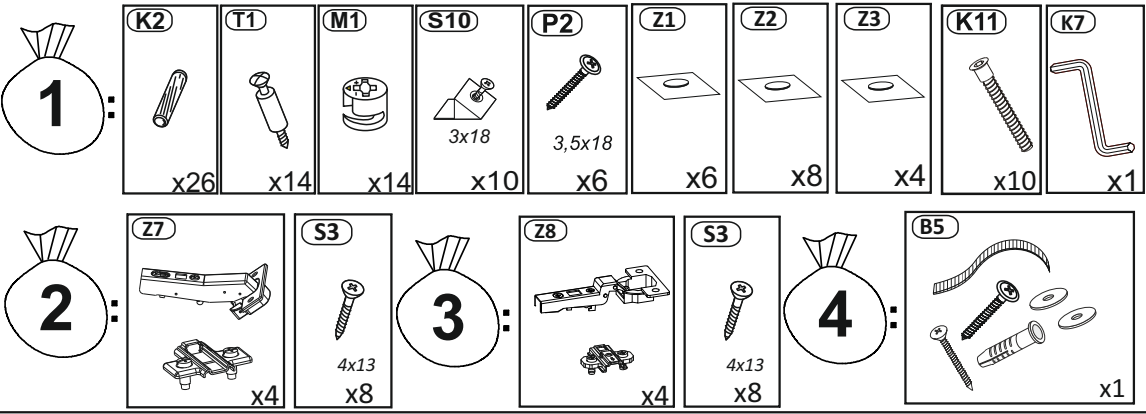

Model: **VESPER RTV 4D**

1/15

Do montázu potrebne są:
Für die Montage dieser Type
benötigen Sie:

Na montáž budete potrebovať
Potrebné k montáži

BOGART.

PL Instrukcja montażowa
D Montageanleitung
GB Assembly instructions
SK Návod na montáž
CZ Návod k montáži

D Sehr geehrter Kunde, sollte ein Teil fehlen oder beschädigt sein, kreuzen Sie bitte dieses deutlich auf der Montageanleitung an und schicken Sie zu uns ab.

GB Dear customer, Should there be any place missing or damaged, kindly mark this place clearly on the attached assembly instructions and return it to us.

PL Szanowny Kliencie, gdyby brakowało jakiejś części lub byłaby uszkodzona proszę to oznaczyć krzyżykiem na instrukcji montażowej i przesłać instrukcję razem z reklamacją.

SK Vážený zákazník, keby chýbala nejaká časť, alebo by bola poškodená, označte ju prosím krížikom na montážnom návode a zašlite návod spolu s reklamáciou.

CZ Vážený zákazníku, kdyby chýběla nějaká část nebo byla poškozená, označte ji prosím křížkem na montážním návodu a zašlete návod spolu s reklamací.

Opcja A, Option A, Možnosť A,

Opcja B, Option B, Možnosť B,

Opcja C, Option C, Možnosť C,